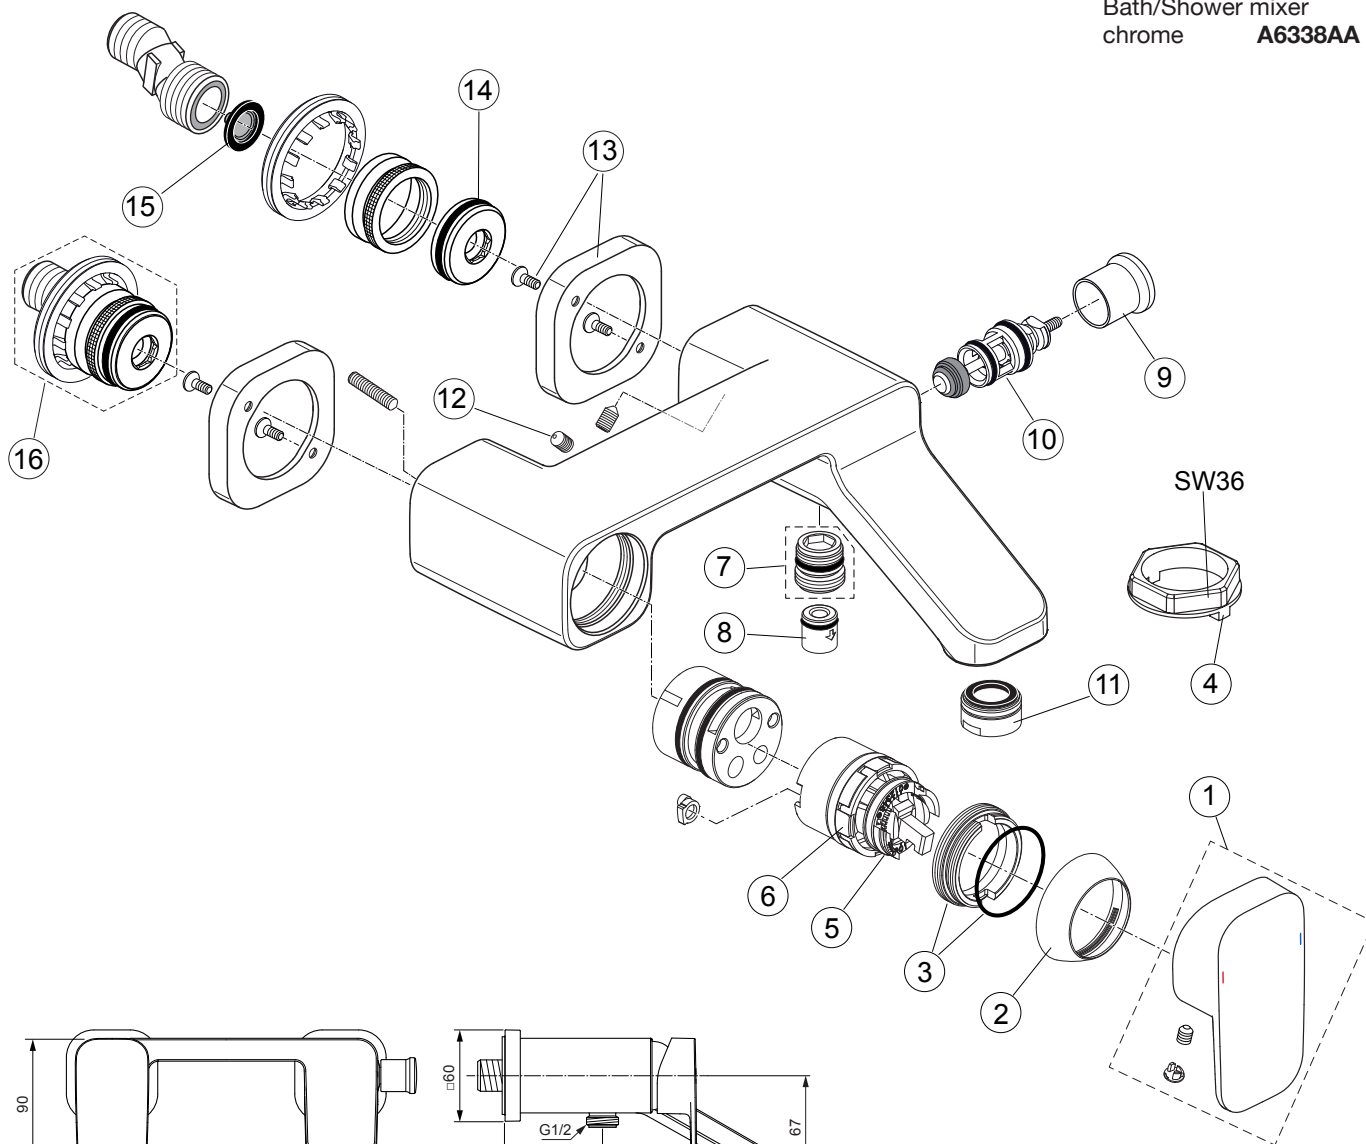

# Tonic II A6338..

Ideal Standard

Produced from: Dec 2020

Bath/Shower mixer  
chrome **A6338AA**

Pos.	Description	Part-Number	Qty.	Pos.	Description	Part-Number	Qty.
1	Lever cpl. with red/blue	<b>A 861 314 AA</b>	1 Set	11	Aerator M24X1	<b>A 961 132 AA</b>	1 pcs
2	Cover cap	<b>B 961 373 AA</b>	1 pcs	12	Thread pin M6x10 DIN914	<b>A 962 857 NU</b>	1 pcs
3	Thread ring + O-ring + Key	<b>B 961 374 NU</b>	1 pcs	13	Escutcheon + Pos.18	<b>A 860 927 AA</b>	1 Set
4	Key for pos. 3	<b>B 960 650 NU</b>	1 pcs	14	O - ring Ø 28 x 3	<b>A 960 071 NU</b>	2 pcs
5	Hot limit stop	<b>A 861 181 NU</b>	1 pcs	15	Ring / strainer (screen)	<b>A 962 595 NU</b>	2 pcs
6	Cartridge Ø38 + Pos. 4	<b>A 861 156 NU*</b>	1 Set	16	S-Connector cpl.	<b>F 961 128 NU</b>	1 Set
7	Nipple G1/2 cpl.	<b>A 963 651 NU</b>	1 Set	*Universal set (not all parts needed)			
8	Non-return valve DW15	<b>A 962 594 NU</b>	2 pcs				
9	Pull knob	<b>A 963 537 AA</b>	1 pcs				
10	Diverter complete	<b>A 860 780 AA</b>	1 pcs				