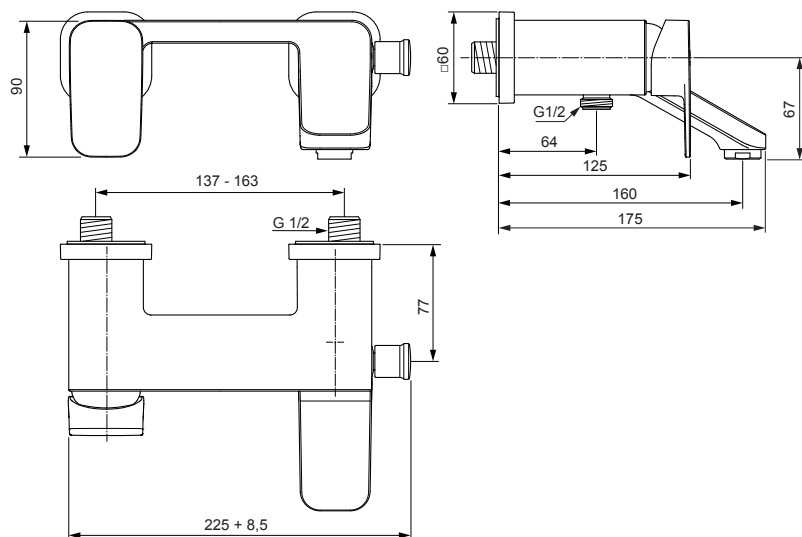

# Tonic II A6338..

Ideal Standard

Produced from: Dec 2020

Bath/Shower mixer  
chrome **A6338AA**

Pos.	Description	Part-Number	Qty.	Pos.	Description	Part-Number	Qty.
1	Lever cpl. with red/blue	<b>A 861 314 AA</b>	1 Set	11	Aerator M24X1	<b>A 961 132 AA</b>	1 pcs
2	Cover cap	<b>B 961 373 AA</b>	1 pcs	12	Thread pin M6x10 DIN914	<b>A 962 857 NU</b>	1 pcs
3	Thread ring + O-ring + Key	<b>B 961 374 NU</b>	1 pcs	13	Escutcheon + Pos.18	<b>A 860 927 AA</b>	1 Set
4	Key for pos. 3	<b>B 960 650 NU</b>	1 pcs	14	O - ring Ø 28 x 3	<b>A 960 071 NU</b>	2 pcs
5	Hot limit stop	<b>A 861 181 NU</b>	1 pcs	15	Ring / strainer (screen)	<b>A 962 595 NU</b>	2 pcs
6	Cartridge Ø38 + Pos. 4	<b>A 861 156 NU*</b>	1 Set	16	S-Connector cpl.	<b>F 961 128 NU</b>	1 Set
7	Nipple G1/2 cpl.	<b>A 963 651 NU</b>	1 Set	*Universal set (not all parts needed)			
8	Non-return valve DW15	<b>A 962 594 NU</b>	2 pcs				
9	Pull knob	<b>A 963 537 AA</b>	1 pcs				
10	Diverter complete	<b>A 860 780 AA</b>	1 pcs				