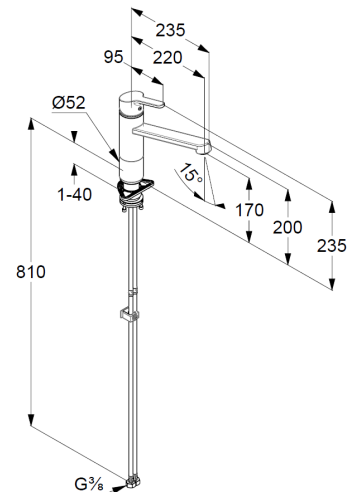

Technische Daten/ Technical Data

KLUDI M2
Spültisch-Bajonett-Armatur
DN 15

Artikel- Nr.:
595780575

Oberfläche:
05 Chrom

Artikeltext
Hersteller KLUDI GmbH & Co. KG
Typ: KLUDI M2
Spültisch-Bajonett-Armatur
Artikel- Nr.: 595780575

Spültisch-Bajonett-Armatur
Einhebelmischer
Standmontage
1-Loch Montage
für Unterfenster-Montage
verbleibende Sockelhöhe: 25mm
geschlossener Hebel, Metall
Strahlregler M24
eigensicher gegen Rückfließen
Keramik-Kartusche mit Heißwasserbegrenzung
Durchflussmenge bei 3 bar 9 l/min.
schwenkbarer Auslauf (360°)
flexible Druckschläuche G $\frac{3}{8}$ DVGW zugelassen
Schaftbefestigung

Produktabbildung/ Product picture

Maßzeichnung/ Dimensional drawing

Durchfluss/ Flow rate