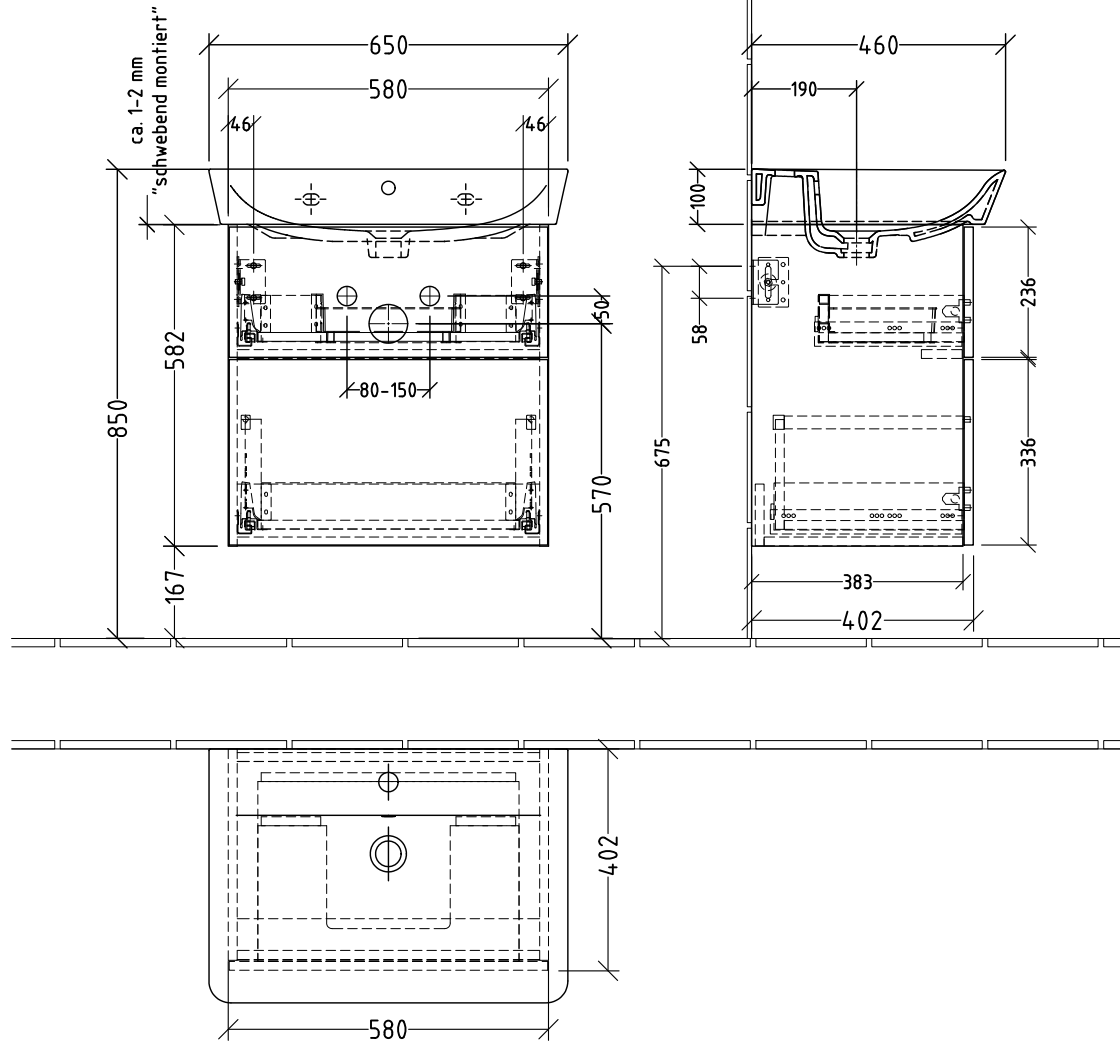

3T649

zu Connect Air Cube # E0297xx

Siphonangaben  
vom Hersteller

**SANI**  
PA  
Villeroy & Boch Group

Montagezeichnung  
**3way - SM, SF**

Zeichner  
**SKJ**  
Datum  
29.04.2020

Alle Angaben in mm - Technische Änderungen vorbehalten.  
Diese Zeichnung ist unser geistiges Eigentum und darf ohne unsere  
Genehmigung nicht kopiert oder Dritten zugänglich gemacht werden.