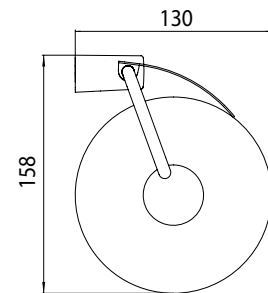

PRODUKTINFORMATION

Papierhalter mit Deckel chrom

Art.-Nr.0200 001 00