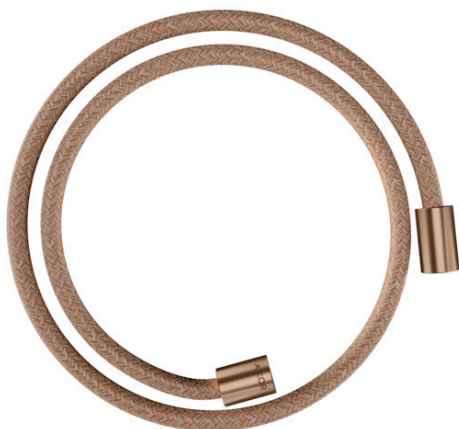

AXOR ShowerSolutions

Textilbrauseschlauch 1,25 m mit zylindrischen Muttern

Oberfläche: **Brushed Red Gold** Artikelnummer: **28228310**

Merkmale

- hochwertiger Textilschlauch mit Umflechtung
- Schlauchlänge: 1,25 m
- brauseseitiger Drehwirbel gegen lästiges Verdrehen des Brauseschlauches
- knickgeschützt
- wasserfestes und wasserabweisendes Material
- die Garne sind aus recyceltem PET hergestellt
- einzigartiges Design mit mehrfarbig geflochtenen Garnen
- warmes, baumwollähnliches Material, das sich angenehm anfühlt
- spülmaschinenfest bis 60°C
- Mutter Brauseschlauch: beidseitig zylindrische Mutter
- Anschlussgewinde: G ½

Produktabbildung