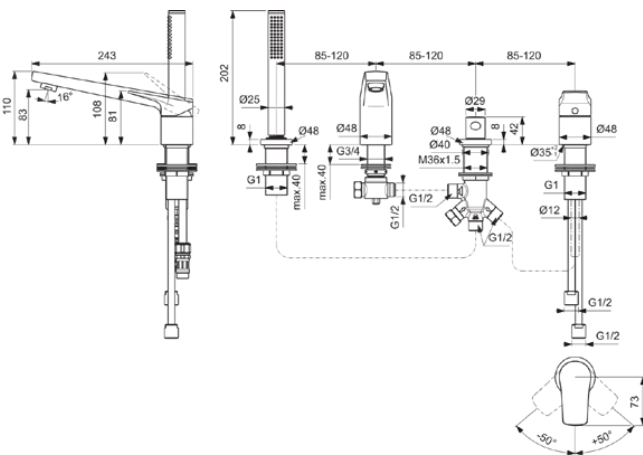

LDV

BD671GN

LDV | Wannenrand-Badearmatur 303x243x202 mm, 120 mm vertikaler Abstand bis Mitte Auslauf in silver storm, 8.0 l/min (3 bar) | Click-Technologie, FirmaFlow, PVD Technologie

## Allgemeine Informationen

Produktkategorie:	Brausearmaturen
Produktart:	Wannenrand-Badearmatur
Marke:	Ideal Standard
Kollektion:	LDV
Designer:	Palomba Serafini Associati
Colour:	GN - Silver Storm
Oberflächenveredelung:	satın
Maximale Höhe (mm):	202
Maximale Breite (mm):	303
Ausladung (mm):	243
Befestigungsart:	Schaftverschraubung
Nettogewicht (kg):	4.49
EAN Code:	3800861127895