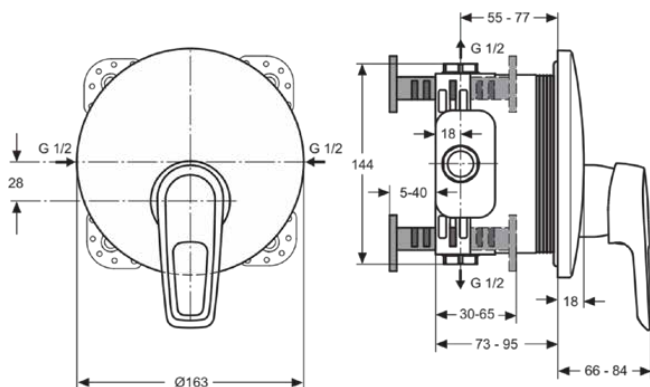

CERAMIX BLUE

A5666AA

CERAMIX BLUE | Brausearmatur UP Bausatz 2 163x66x199 mm in chrom, Kit 1 required (A1000), 25 l/min (3 bar) | Click-Technologie, EPD, SmartShine Oberfläche

Bild & Zeichnung

Allgemeine Informationen

Produktkategorie:	Brausearmaturen
Produktart:	Brausearmatur UP Bausatz 2
Marke:	Ideal Standard
Kollektion:	CERAMIX BLUE
Designer:	Artefakt
Colour:	AA - Chrom
Oberflächenveredelung:	glänzend
Maximale Höhe (mm):	199
Maximale Breite (mm):	163
Ausladung (mm):	66 - 84
Befestigungsart:	Kit 1 benötigt
Empfohlenes Unterputz-Kit:	A1000
Nettogewicht (kg):	0.94
EAN Code:	4015413326476

Produktspezifikationen

Anzahl der Rosette(n):	1
Anzahl der Griffe:	1
Farbcode:	AA
Farbbeschreibung:	chrom
Cool Body Technologie:	Nein
Absperrbare S-Anschlüsse:	Nein
Einstellbar Spülzeit:	Nein
Griffposition:	Vorderseite
Material:	Metall
Materialspezifikation:	Messing
Maximaler Durchfluss bei 3 bar (l/min):	25
Maximaler Durchfluss bei 3 bar (l/min) für alle Auslässe:	25
Durchfluss bei 3 bar (l) - Auslauf:	25

CERAMIX BLUE

A5666AA

CERAMIX BLUE | Brausearmatur UP Bausatz 2 163x66x199 mm in chrom, Kit 1 required (A1000), 25 l/min (3 bar) | Click-Technologie, EPD, SmartShine Oberfläche

Produktspezifikationen

Betriebs-Höchstdruck (bar):	10
Betriebs-Mindestdruck (bar):	0.5
Geräuschgedämpfte S-Anschlüsse:	Nein
PVD Technologie:	Nein
Form der Rosette(n):	Rund
Smartshine:	Ja
Oberflächenschutz:	verchromt
Oberflächenveredelung:	glänzend
Temperaturbegrenzer:	Ja
Griffart:	Betätigungshebel
Art der Temperaturkontrolle:	Manuelle Betätigung
Mit S-Anschlüssen:	Nein
Mit Rosette(n):	Ja
Mit Griff(en):	Ja
Mit Handbrause-Set:	Nein
Mit Kopfbrause:	Nein
Mit Dichtvlies:	Ja
Mit Brausekombination:	Nein
Befestigungsart:	Kit 1 benötigt
Montageart:	Wandeinbau