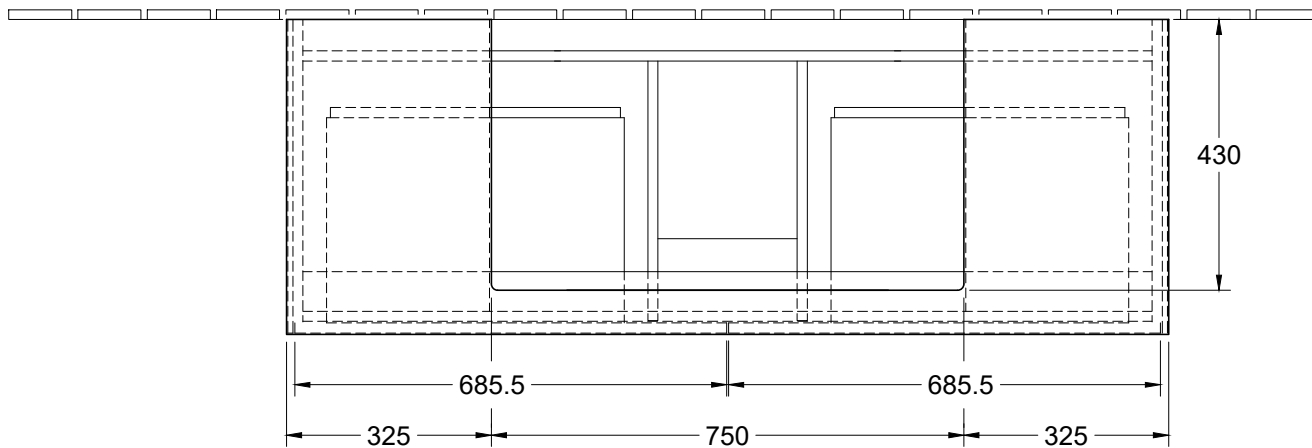

N \perp L
 220 - 240V

	1 	2 	H2	A1
4A33 8G		X		570
4168 8C/8L		X		605
4A22 8F	X		1050	645
4A22 8G /8L		X		645

Collaro
 C08800XX / C088B0XX

V01 / 27.08.2021

1:12

Villeroy & Boch
 1748