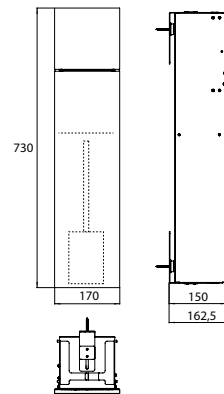

### WC-Modul - Unterputzmodell schwarz-matt

Art.-Nr.9755 514 01

mit Fächern für Reserverolle oder Feuchtpapierbox, WC-Papier und integrierter Toilettenbürstengarnitur. Türanschlag rechts.