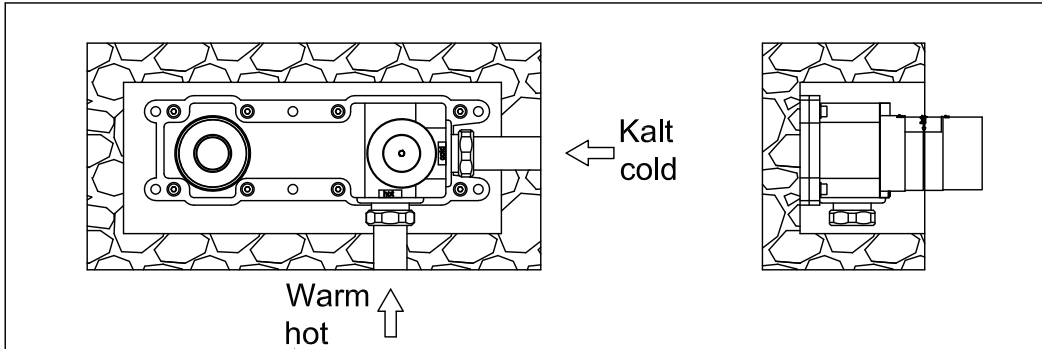

STEINBERG

Waschtisch-Einhebelmischbatterie

Art.Nr.350 1854 3

Installation