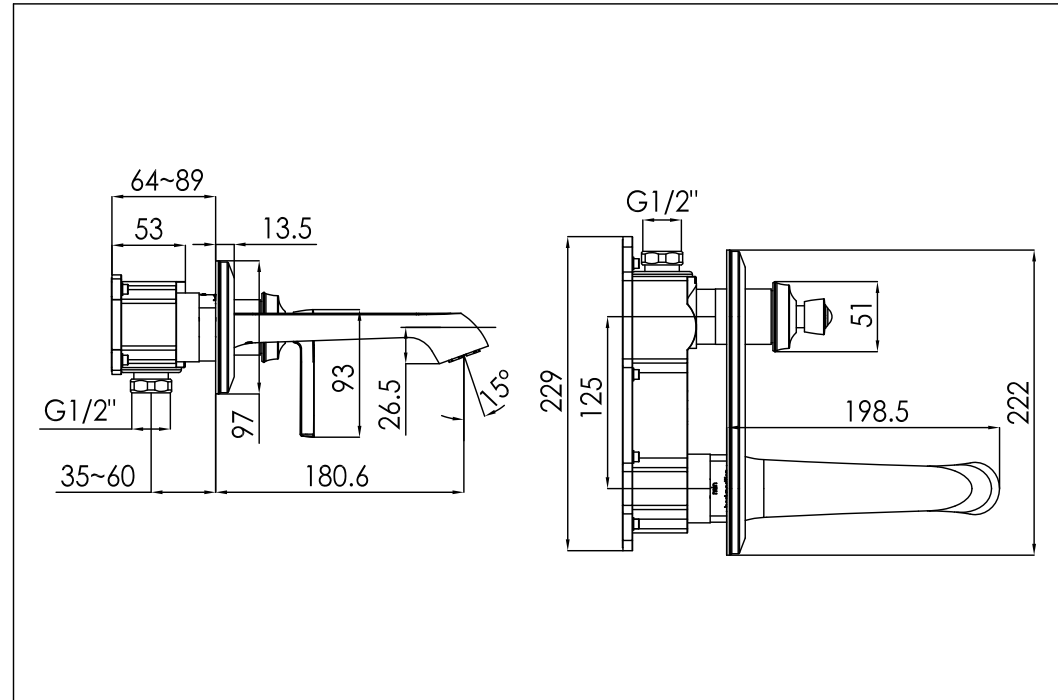

# Waschtisch-Einhebelmischbatterie

Art.Nr.350 1854 3

## Technische Zeichnung