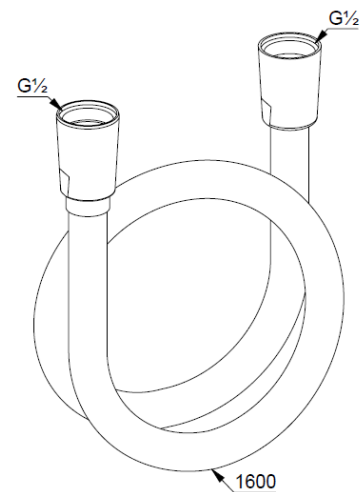

## Technische Daten/ Technical Data

KLUDI SUPARAFLEX

Brauseschlauch

DN 15

Artikel- Nr.: 6107205-00

Oberfläche:

05 chrom

Artikeltext

Hersteller KLUDI GmbH & Co. KG

Typ: KLUDI SUPARAFLEX

Brauseschlauch

Artikel- Nr.: 6107205-00

Brauseschlauch

kunststoffummantelt

mit Metalleffekt

mit konischen Muttern

verdrehicher

G $\frac{1}{2}$  x G $\frac{1}{2}$  x 1600mm

Produktabbildung/ Product picture

Maßzeichnung/ Dimensional drawing

Durchfluss/ Flow rate