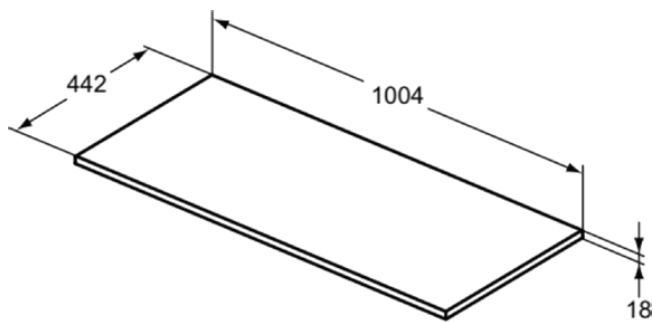

## E0851PS

C.AIR | Waschtischplatte 1004x442x18 mm in eiche grau dekor / weiß matt

### Allgemeine Informationen

Produktkategorie:	Möbel
Produktart:	Waschtischplatte
Marke:	Ideal Standard
Kollektion:	C.AIR
Colour:	PS - Eiche Grau Dekor / Weiß Matt
Oberflächenveredelung:	Matt
Maximale Höhe (mm):	18
Maximale Breite (mm):	1004
Ausladung (mm):	442
Nettogewicht (kg):	6.20
EAN Code:	5017830520443