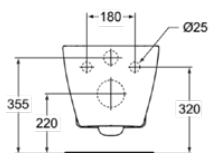

CONNECT

E8232MA

CONNECT | Wand-WC 360x540x340 mm in weiß, CL1 Vollspülung 4.5 - 6 l/min, horizontaler Ablauf | CL1, CL2, IdealPlus

Bild & Zeichnung

Allgemeine Informationen

| | |
|------------------------|-----------------------|
| Produktkategorie: | Toiletten |
| Produktart: | Wand-WC |
| Marke: | Ideal Standard |
| Kollektion: | CONNECT |
| Designer: | Studio Levien |
| Colour: | MA - Weiß |
| Oberflächenveredelung: | glänzend |
| Maximale Höhe (mm): | 340 |
| Maximale Breite (mm): | 360 |
| Ausladung (mm): | 540 |
| Befestigungsart: | Befestigungsschrauben |
| Nettogewicht (kg): | 24.50 |
| EAN Code: | 5017830448969 |

Produktspezifikationen

| | |
|----------------------------------|----------------------|
| CL1 Vollspülung maximal (Liter): | 6 |
| CL1 Vollspülung minimal (Liter): | 4.5 |
| CL2 Vollspülung maximal (Liter): | 6 |
| Kindertoilette: | Nein |
| Farbcode: | MA |
| Farbbeschreibung: | weiß |
| Verdeckte Befestigung: | Nein |
| IdealPlus Technologie: | Ja |
| Spülart: | Tiefspül-WC |
| Barrierefreies Produkt: | Nein |
| Material: | Keramik |
| Materialspezifikation: | Glasiertes Porzellan |
| Position des Auslass: | Mitte |
| Ausrichtung des Auslass: | Horizontal |

CONNECT

E8232MA

CONNECT | Wand-WC 360x540x340 mm in weiß, CL1 Vollspülung 4.5 - 6 l/min, horizontaler Ablauf | CL1, CL2, IdealPlus

Produktspezifikationen

| | |
|--|-----------------------|
| Sichtbarkeit des Auslass: | Verdeckt |
| PVD Technologie: | Nein |
| Position des Wasserzulaufs: | Hinten |
| Erhöhte Ausführung: | Nein |
| Oberflächenveredelung: | glänzend |
| Art des Wasserzulaufs: | Verdeckt |
| Mit Bidetfunktion: | Nein |
| Mit Hygieneausparung / fester Toilettensitz: | Nein |
| Mit Geruchsabsaugung: | Nein |
| Befestigungsart: | Befestigungsschrauben |
| Montageart: | wandhängend |