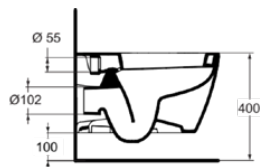

CONNECT

E8232MA

CONNECT | Wand-WC 360x540x340 mm in weiß, CL1 Vollspülung 4.5 - 6 l/min, horizontaler Ablauf | CL1, CL2, IdealPlus

Bild & Zeichnung

Allgemeine Informationen

| | |
|------------------------|-----------------------|
| Produktkategorie: | Toiletten |
| Produktart: | Wand-WC |
| Marke: | Ideal Standard |
| Kollektion: | CONNECT |
| Designer: | Studio Levien |
| Colour: | MA - Weiß |
| Oberflächenveredelung: | glänzend |
| Maximale Höhe (mm): | 340 |
| Maximale Breite (mm): | 360 |
| Ausladung (mm): | 540 |
| Befestigungsart: | Befestigungsschrauben |
| Nettogewicht (kg): | 24.50 |
| EAN Code: | 5017830448969 |

CONNECT

E8232MA

CONNECT | Wand-WC 360x540x340 mm in weiß, CL1 Vollspülung 4.5 - 6 l/min, horizontaler Ablauf | CL1, CL2, IdealPlus

Produktspezifikationen

| | |
|--|-----------------------|
| Sichtbarkeit des Auslass: | Verdeckt |
| PVD Technologie: | Nein |
| Position des Wasserzulaufs: | Hinten |
| Erhöhte Ausführung: | Nein |
| Oberflächenveredelung: | glänzend |
| Art des Wasserzulaufs: | Verdeckt |
| Mit Bidetfunktion: | Nein |
| Mit Hygieneausparung / fester Toilettensitz: | Nein |
| Mit Geruchsabsaugung: | Nein |
| Befestigungsart: | Befestigungsschrauben |
| Montageart: | wandhängend |