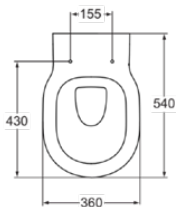

CONNECT

E8232MA

CONNECT | Wand-WC 360x540x340 mm in weiß, CL1 Vollspülung 4.5 - 6 l/min, horizontaler Ablauf | CL1, CL2, IdealPlus

Bild & Zeichnung

Allgemeine Informationen

| | |
|------------------------|-----------------------|
| Produktkategorie: | Toiletten |
| Produktart: | Wand-WC |
| Marke: | Ideal Standard |
| Kollektion: | CONNECT |
| Designer: | Studio Levien |
| Colour: | MA - Weiß |
| Oberflächenveredelung: | glänzend |
| Maximale Höhe (mm): | 340 |
| Maximale Breite (mm): | 360 |
| Ausladung (mm): | 540 |
| Befestigungsart: | Befestigungsschrauben |
| Nettogewicht (kg): | 24.50 |
| EAN Code: | 5017830448969 |

Produktspezifikationen

| | |
|----------------------------------|----------------------|
| CL1 Vollspülung maximal (Liter): | 6 |
| CL1 Vollspülung minimal (Liter): | 4.5 |
| CL2 Vollspülung maximal (Liter): | 6 |
| Kindertoilette: | Nein |
| Farbcode: | MA |
| Farbbeschreibung: | weiß |
| Verdeckte Befestigung: | Nein |
| IdealPlus Technologie: | Ja |
| Spülart: | Tiefspül-WC |
| Barrierefreies Produkt: | Nein |
| Material: | Keramik |
| Materialspezifikation: | Glasiertes Porzellan |
| Position des Auslass: | Mitte |
| Ausrichtung des Auslass: | Horizontal |

CONNECT

E8232MA

CONNECT | Wand-WC 360x540x340 mm in weiß, CL1 Vollspülung 4.5 - 6 l/min, horizontaler Ablauf | CL1, CL2, IdealPlus

Produktspezifikationen

| | |
|--|-----------------------|
| Sichtbarkeit des Auslass: | Verdeckt |
| PVD Technologie: | Nein |
| Position des Wasserzulaufs: | Hinten |
| Erhöhte Ausführung: | Nein |
| Oberflächenveredelung: | glänzend |
| Art des Wasserzulaufs: | Verdeckt |
| Mit Bidetfunktion: | Nein |
| Mit Hygieneausparung / fester Toilettensitz: | Nein |
| Mit Geruchsabsaugung: | Nein |
| Befestigungsart: | Befestigungsschrauben |
| Montageart: | wandhängend |