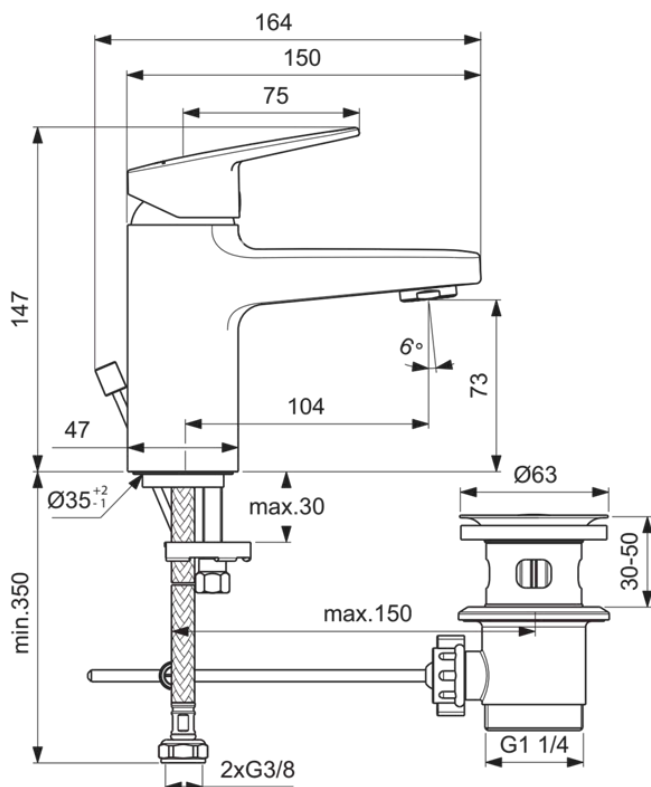

CERAPLAN

BD214AA

CERAPLAN | Waschtischarmatur 47x164x147 mm, 104 mm vertikaler Abstand bis Mitte Auslauf in chrom, 5 l/min (3 bar), mit Ablaufgarnitur | EasyFix, EPD, SmartShine Oberfläche, NF-zertifiziert

Bild & Zeichnung

Allgemeine Informationen

Produktkategorie:	Waschtischarmaturen
Produktart:	Waschtischarmatur
Marke:	Ideal Standard
Kollektion:	CERAPLAN
Designer:	Palomba Serafini Associati
Colour:	AA - Chrom
Oberflächenveredelung:	glänzend
Maximale Höhe (mm):	147
Maximale Breite (mm):	47
Ausladung (mm):	164
Befestigungsart:	EasyFix
Nettogewicht (kg):	1.50
VVS:	702061304
EAN Code:	3800861103554