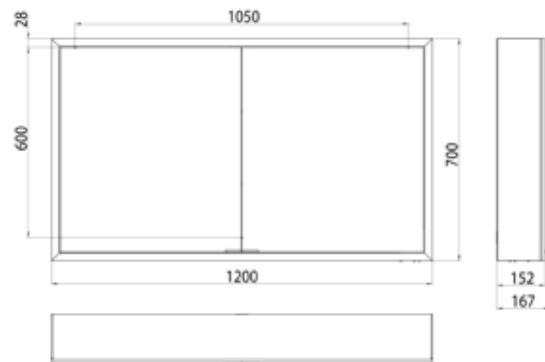

PRODUKTINFORMATION

Lichtspiegelschrank prime, 1.200 mm, 2 Türen, Aufputzmodell, IP20 aluminium/weiss

Art.-Nr.9497 063 84

Seitenwand verspiegelt, mit verspiegelter- oder weißer Glasrückwand, 2 stufenlos einstellbare Ablagen, 2 Türen, 2 Steckdosen, stufenlose Lichtsteuerung (an/aus, Helligkeit und Lichtfarbe) über drei in die Glasrückwand integrierte Touchsensoren, Höhe: 700 mm, LED-Beleuchtung