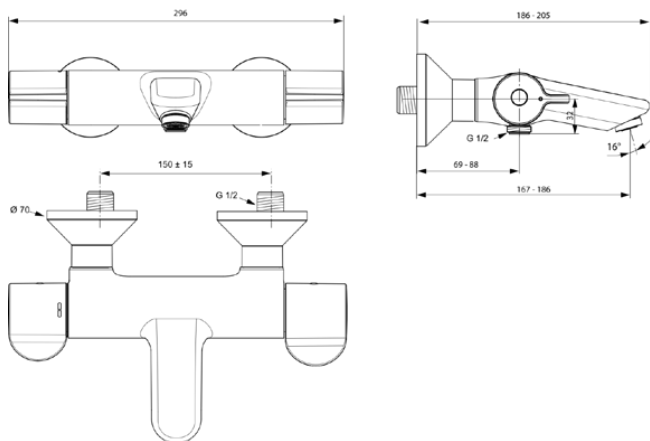

CERAPLUS SAFE

A6874AA

Bild & Zeichnung

Allgemeine Informationen

Produktkategorie:	Badearmaturen
Produktart:	Badearmatur AP
Marke:	Ideal Standard
Kollektion:	CERAPLUS SAFE
Designer:	Artefakt
Colour:	AA - Chrom
Oberflächenveredelung:	glänzend
Maximale Höhe (mm):	70
Maximale Breite (mm):	296
Ausladung (mm):	186 - 205
Befestigungsart:	S-Anschluss
Nettogewicht (kg):	2.90
EAN Code:	4015413340625

Produktstandards & Zertifikate

Normen:	EN 1111
Name des BAQUA-Zertifikates:	18/192/27

Produktspezifikationen

Anzahl der Rosette(n):	2
Anzahl der Griffe:	1
Farbcode:	AA
Farbbeschreibung:	chrom
Cool Body Technologie:	Ja
Absperrbare S-Anschlüsse:	Ja
Einstellbar Spülzeit:	Nein
Griff-Anwendung:	Temperaturkontrolle
Griffposition:	Seitlich

Produktspezifikationen

Aerosolarm:	Ja
Niederdruckmodell:	Nein
Material:	Metall
Material der Rosette(n):	Metall
Material des Griffs:	Metall
Materialspezifikation:	Messing
Maximaler Durchfluss bei 3 bar (l/min):	20.0
Maximaler Durchfluss bei 3 bar (l/min) für alle Auslässe:	18/20
Durchfluss bei 3 bar (l) - Handbrause:	18
Durchfluss bei 3 bar (l) - Auslauf:	20
Betriebs-Höchstdruck (bar):	10
Betriebs-Mindestdruck (bar):	0.5
Geräuschgedämpfte S-Anschlüsse:	Nein
PVD Technologie:	Nein
Form der Rosette(n):	Rund
Gewindeanschluss des Brauseschlauchs:	G 1/2
Smartshine:	Ja
Auslaufart:	Starr
Oberflächenschutz:	verchromt
Oberflächenveredelung:	glänzend
Strahlreglerart:	Strömungsgleichrichter
Sichtbarkeit des Strahlreglers:	Sichtbar
Temperatursperre bei (°):	40
Thermische Desinfektion durchführbar:	Ja
Thermostatisch:	Ja
Griffart:	Drehknopf
Art der Temperaturkontrolle:	Thermostatisch
Mit S-Anschlüssen:	Ja
Mit Rückschlagventil:	Ja
Mit Umstelleinheit:	Ja
Mit Rosette(n):	Ja
Mit Griff(en):	Ja
Mit Handbrause-Set:	Nein
Mit Kopfbrause:	Nein
Mit Auslass:	Ja
Mit Ablage(n):	Nein
Mit Brausekombination:	Nein
Befestigungsart:	S-Anschluss
Position der Griffbefestigung:	Rückseite
Montageart:	wandhängend