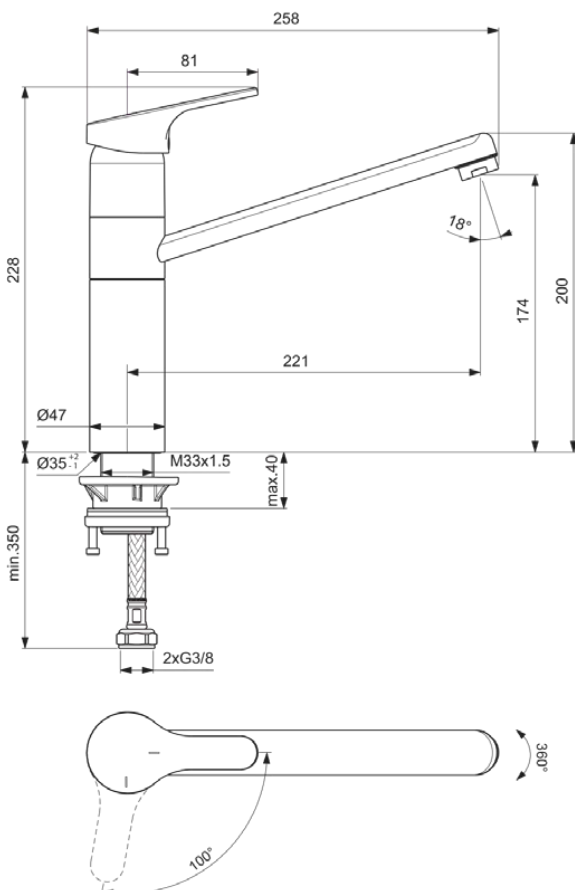

## BC139AA

CERAFIT | Küchenarmatur 47x258x228 mm, 221 mm vertikaler Abstand bis Mitte Auslauf in chrom, 9 l/min (3 bar) | EasyFix, BlueStart, Click-Technologie, EPD, FirmaFlow, SmartShine Oberfläche

### Allgemeine Informationen

Produktkategorie:	Küchenarmaturen
Produktart:	Küchenarmatur
Marke:	Ideal Standard
Kollektion:	CERAFIT
Designer:	Ideal Standard
Colour:	AA - Chrom
Oberflächenveredelung:	glänzend
Maximale Höhe (mm):	228
Maximale Breite (mm):	47
Ausladung (mm):	258
Befestigungsart:	EasyFix
Nettogewicht (kg):	1,67
EAN Code:	3800861062172