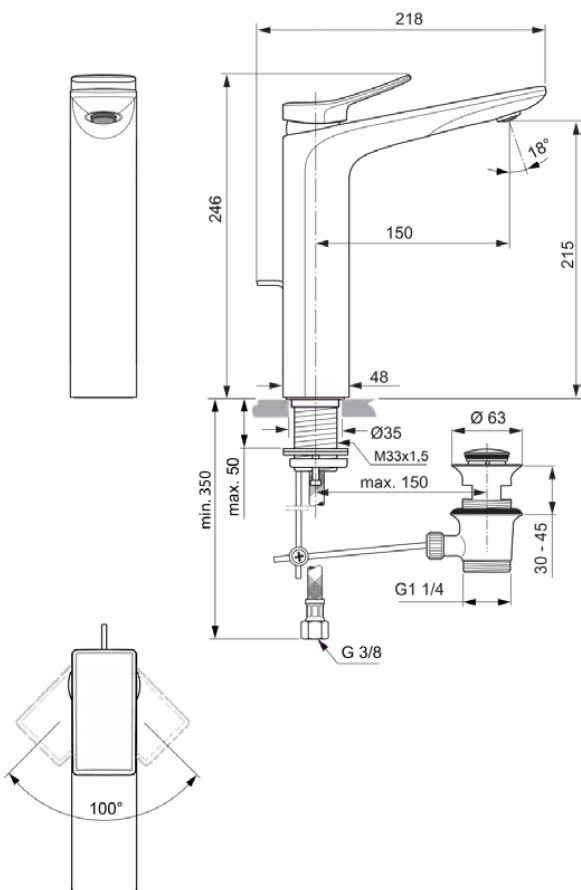

CONCA

BC757A5

CONCA | Waschtischarmatur 48x218x246 mm, 150 mm vertikaler Abstand bis Mitte Auslauf in magnetic grey, 5 l/min (3 bar), mit Ablaufgarnitur | EPD, FirmaFlow, PVD Technologie

Bild & Zeichnung

Allgemeine Informationen

Produktkategorie:	Waschtischarmaturen
Produktart:	Waschtischarmatur
Marke:	Ideal Standard
Kollektion:	CONCA
Designer:	Palomba Serafini Associati
Colour:	A5 - Magnetic Grey
Oberflächenveredelung:	satin
Maximale Höhe (mm):	246
Maximale Breite (mm):	48
Ausladung (mm):	218
Befestigungsart:	Schaftverschraubung
Nettogewicht (kg):	2.42
EAN Code:	3800861085676

CONCA

BC757A5

CONCA | Waschtischarmatur 48x218x246 mm, 150 mm vertikaler Abstand bis Mitte Auslauf in magnetic grey, 5 l/min (3 bar), mit Ablaufgarnitur | EPD, FirmaFlow, PVD Technologie

Produktspezifikationen