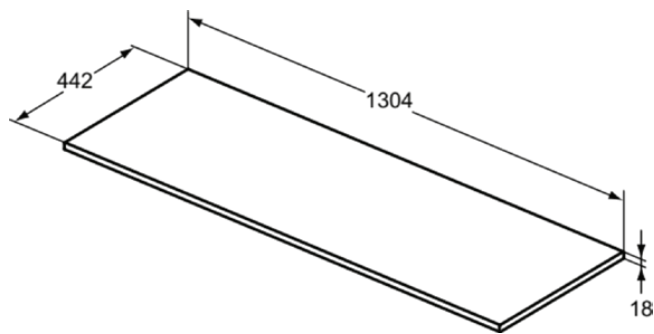

## E1147B2

C.AIR | Waschtischplatte 1304x442x18 mm in weiß glänzend / weiß matt

### Allgemeine Informationen

Produktkategorie:	Möbel
Produktart:	Waschtischplatte
Marke:	Ideal Standard
Kollektion:	C.AIR
Colour:	B2 - Weiß Glänzend / Weiß Matt
Oberflächenveredelung:	glänzend
Maximale Höhe (mm):	18
Maximale Breite (mm):	1304
Ausladung (mm):	442
Nettogewicht (kg):	8.20
EAN Code:	5017830518976