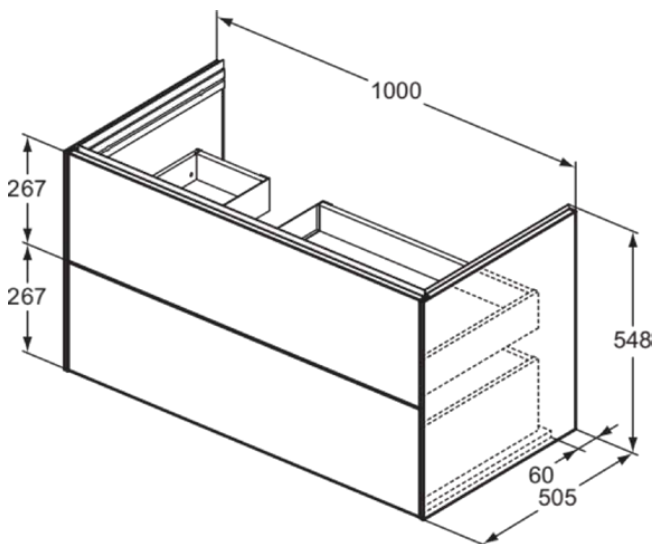

CONCA

T5580Y6

CONCA | Waschtisch-Unterschrank 1000x505x548 mm in eiche hell furnier, 2 Schubladen | Vollauszug, SoftClosing, Vormontiert, Nachhaltig gewonnenes Holz, Echtholz furnier

Bild & Zeichnung

Allgemeine Informationen

Produktkategorie:	Möbel
Produktart:	Waschtisch-Unterschrank
Marke:	Ideal Standard
Kollektion:	CONCA
Designer:	Palomba Serafini Associati
Colour:	Y6 - Eiche Hell Furnier
Oberflächenveredelung:	Matt
Maximale Höhe (mm):	548
Maximale Breite (mm):	1000
Ausladung (mm):	505
Befestigungsart:	Befestigungsset
Nettogewicht (kg):	0.00
EAN Code:	8014140517481

CONCA

T5580Y6

CONCA | Waschtisch-Unterschrank 1000x505x548 mm in eiche hell furnier, 2 Schubladen | Vollauszug, SoftClosing, Vormontiert, Nachhaltig gewonnenes Holz, Echtholz furnier

Produktspezifikationen