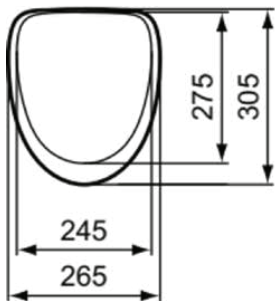

CONNECT

E567401

CONNECT | Deckel 265x305x45 mm in weiß glänzend | SoftClosing WC

Bild & Zeichnung

Allgemeine Informationen

Produktkategorie:	Urinalabdeckungen
Produktart:	Deckel
Marke:	Ideal Standard
Kollektion:	CONNECT
Designer:	NA
Colour:	01 - Weiß Glänzend
Oberflächenveredelung:	glänzend
Maximale Höhe (mm):	45
Maximale Breite (mm):	265
Ausladung (mm):	305
Nettogewicht (kg):	0.90
EAN Code:	5017830480570