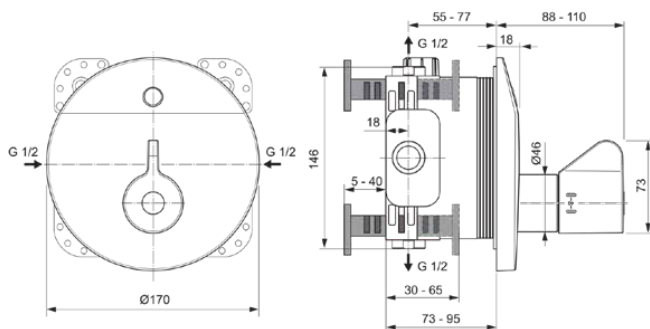

CERAPLUS

A6732AA

CERAPLUS | Brausearmatur UP Bausatz 2 170x88x170 mm in chrom, Kit 1 required (A1000), 11.5 l/min (3 bar) | Thermostatfunktion, Wasser- & Energiesparend, SmartShine Oberfläche

Bild & Zeichnung

Allgemeine Informationen

Produktkategorie:	Brausearmaturen
Produktart:	Brausearmatur UP Bausatz 2
Marke:	Ideal Standard
Kollektion:	CERAPLUS
Designer:	Artefakt
Colour:	AA - Chrom
Oberflächenveredelung:	glänzend
Maximale Höhe (mm):	170
Maximale Breite (mm):	170
Ausladung (mm):	88 - 110
Befestigungsart:	Kit 1 benötigt
Empfohlenes Unterputz-Kit:	A1000
Nettogewicht (kg):	2.25
EAN Code:	4015413339360

Produktspezifikationen

Anzahl der Rosette(n):	1
Anzahl der Griffe:	1
Farbcode:	AA
Farbbeschreibung:	chrom
Cool Body Technologie:	Nein
Absperrbare S-Anschlüsse:	Nein
Einstellbar Spülzeit:	Nein
Griffposition:	Vorderseite
Material:	Metall
Material der Rosette(n):	Metall
Materialspezifikation:	Messing
Maximaler Durchfluss bei 3 bar (l/min):	11.5
Maximaler Durchfluss bei 3 bar (l/min) für alle Auslässe:	11.5
Durchfluss bei 3 bar (l) - Auslauf:	11.5