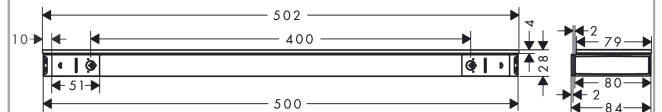

Rainfinity Ablage 500

Oberfläche: **Chrom** Artikelnummer: **26844000**

Beschreibung

Merkmale

- Wandmontage
- Material Rahmen: Metall
- Material Ablage: Sicherheitsglas
- Oberfläche Ablage: Spiegelglas
- Länge: 500 mm
- mit Befestigungsmaterial
- verdeckte Befestigung
- Bohrabstand: 400 mm
- Durchmesser Bohrloch: 6 mm

Designpreise

reddot award 2019
best of the best

Produktabbildung

Maßzeichnung

**Rainfinity
Ablage 500**

Oberfläche: **Chrom** Artikelnummer: **26844000**

Explosionszeichnung

Baujahr: >07/19