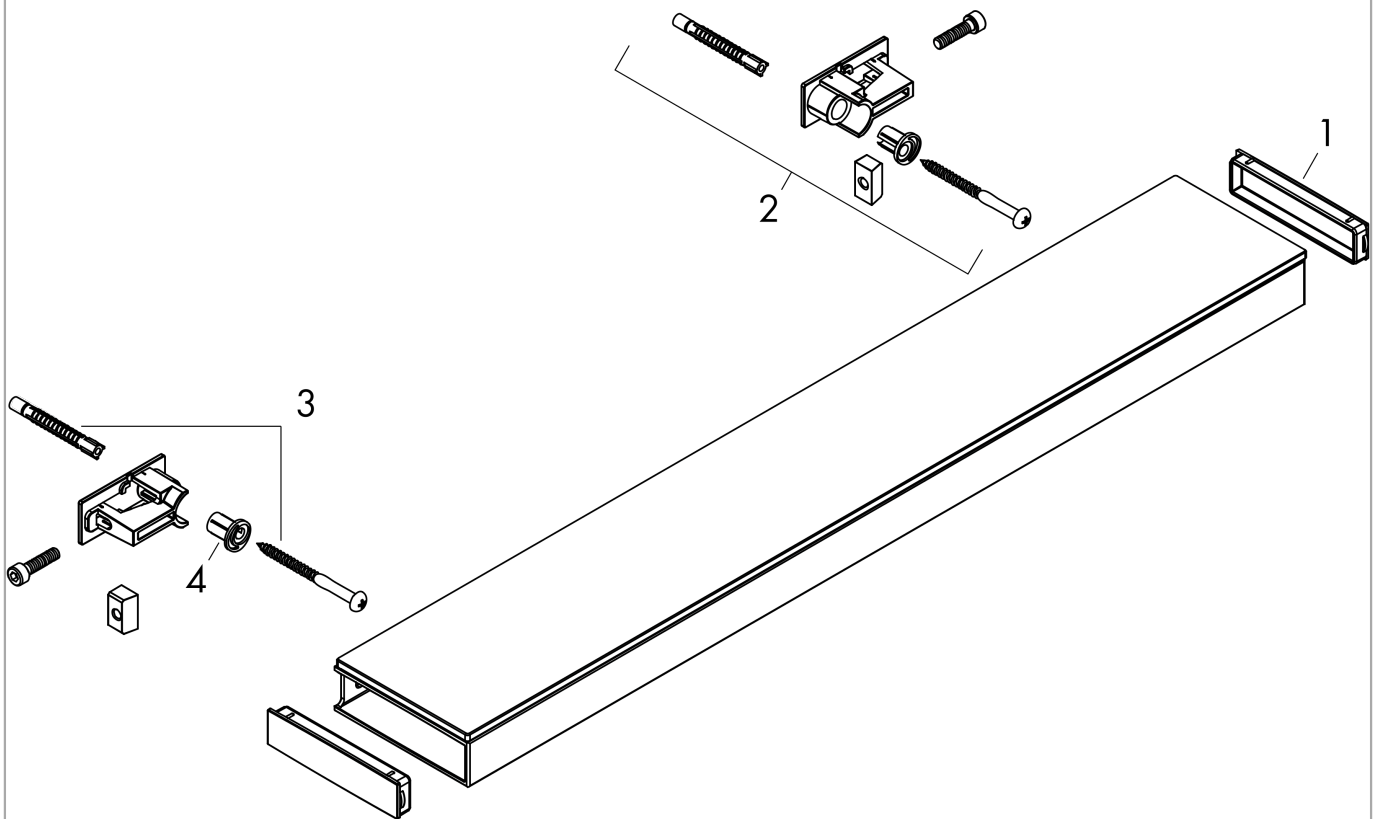

Rainfinity Ablage 500

Oberfläche: **Chrom** Artikelnummer: **26844000**

Beschreibung

Merkmale

- Wandmontage
- Material Rahmen: Metall
- Material Ablage: Sicherheitsglas
- Oberfläche Ablage: Spiegelglas
- Länge: 500 mm
- mit Befestigungsmaterial
- verdeckte Befestigung
- Bohrabstand: 400 mm
- Durchmesser Bohrloch: 6 mm

Designpreise

reddot award 2019
best of the best

Produktabbildung

Maßzeichnung

**Rainfinity
Ablage 500**

Oberfläche: **Chrom** Artikelnummer: **26844000**

Explosionszeichnung

Baujahr: >07/19

Rainfinity

Ablage 500

Oberfläche: **Chrom** Artikelnummer: **26844000**

Ersatzteilliste

Baujahr: >07/19

Pos.	Beschreibung	Artikelnummer	PG	VE
1	Abdeckung	93516000	9	1
2	Halteelement kpl.	93515000	11	1
3	Befestigungsteile	96179000	4	1
4	Excenterbuchse	97604000	3	1