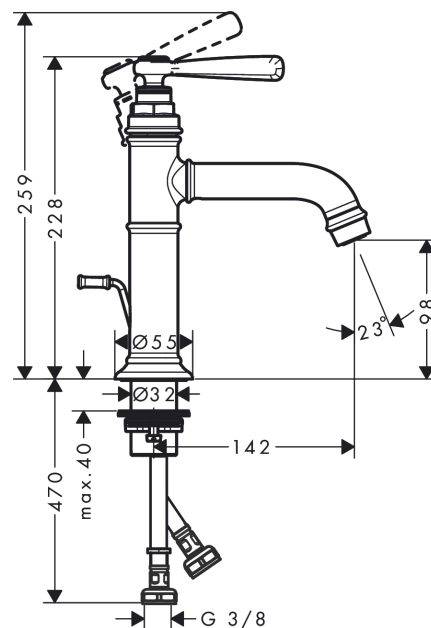

AXOR Montreux
Einhebel-Waschtischmischer 100 mit Hebelgriff und Zugstangen-Ablaufgarnitur
 Oberfläche: **Brushed Bronze** Artikelnummer: **16515140**

Merkmale

- besteht aus: Einhebel-Waschtischmischer, Ablaufgarnitur
- ComfortZone 100
- Ausladung: 142 mm
- Auslaufhöhe: 98 mm
- Griffvariante: Hebelgriff
- Strahlart: Normalstrahl
- maximale Durchflussmenge bei 3 bar: 5 l/min
- Keramikmischsystem
- Temperaturbegrenzung einstellbar
- für Durchlauferhitzer geeignet
- Zugstangen-Ablaufgarnitur G 1¼
- Anschlussart: G ¾ Anschlussschläuche
- Anschlussgröße: DN15
- EU-Taxonomie: max. 6 l/min - wesentlicher Beitrag (SC) möglich
- PA-IX 7279/IO

Technologie

Produktabbildung

Maßzeichnung

AXOR Montreux
Einhebel-Waschtismischer 100 mit Hebelgriff und Zugstangen-Ablaufgarnitur
 Oberfläche: **Brushed Bronze** Artikelnummer: **16515140**

Durchflussdiagramm