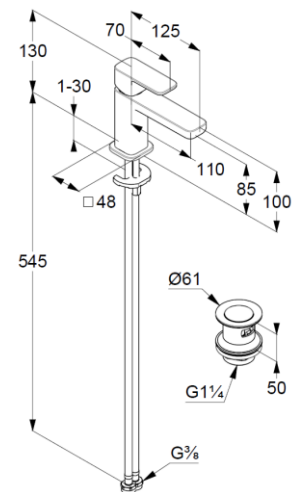

Waschtisch-Einhandmischer 85

Artikel- Nr.: 42266N575

Waschtisch-Armatur

Einhebelmischer

1-Loch Montage

geschlossener Hebel, Metall

Strahlregler M18,5 PCA

Keramik-Kartusche mit Heißwasserbegrenzung

Durchflussmenge bei 3 bar 4,5 l/min.

flexible Druckschläuche G $\frac{3}{8}$ DVGW zugelassen

Schnell-Montagesystem

Push open Ablaufgarnitur G1 $\frac{1}{4}$

Produktabbildung/ Product picture

Maßzeichnung/ Dimensional drawing