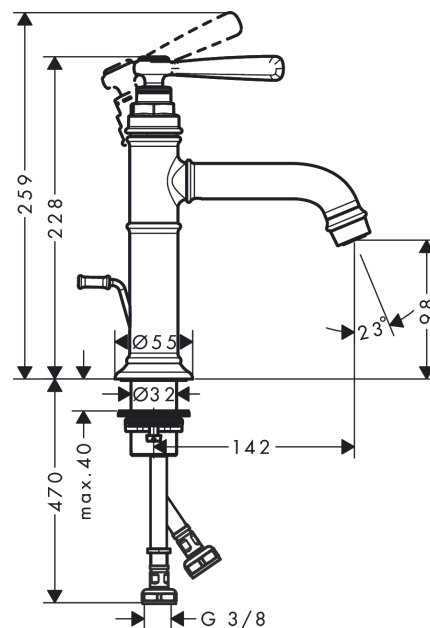

AXOR Montreux
Einhebel-Waschtischmischer 100 mit Hebelgriff und Zugstangen-Ablaufgarnitur
 Oberfläche: **Polished Red Gold** Artikelnummer: **16515300**

Merkmale

- besteht aus: Einhebel-Waschtischmischer, Ablaufgarnitur
- ComfortZone 100
- Ausladung: 142 mm
- Auslaufhöhe: 98 mm
- Griffvariante: Hebelgriff
- Strahlart: Normalstrahl
- maximale Durchflussmenge bei 3 bar: 5 l/min
- Keramikmischsystem
- Temperaturbegrenzung einstellbar
- für Durchlauferhitzer geeignet
- Zugstangen-Ablaufgarnitur G 1¼
- Anschlussart: G ¾ Anschlusschläuche
- Anschlussgröße: DN15
- EU-Taxonomie: max. 6 l/min - wesentlicher Beitrag (SC) möglich
- PA-IX 7279/IO

Technologie

Produktabbildung

Maßzeichnung

AXOR Montreux
Einhebel-Waschtischmischer 100 mit Hebelgriff und Zugstangen-Ablaufgarnitur
 Oberfläche: **Polished Red Gold** Artikelnummer: **16515300**

Durchflussdiagramm