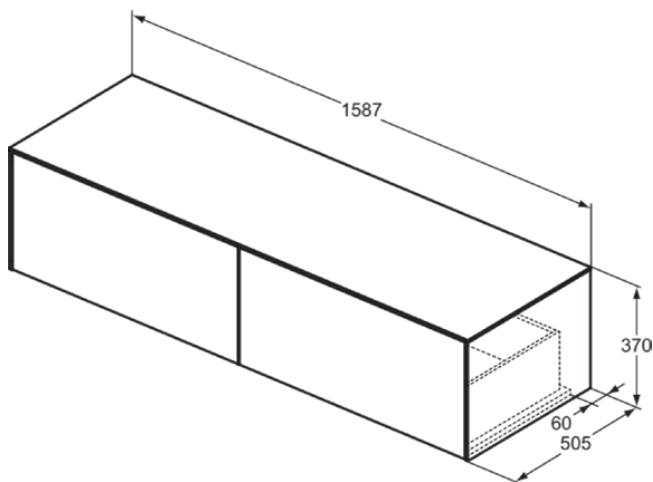

CONCA

T4315Y2

CONCA | Waschtisch-Unterschrank 1587x505x370 mm in anthrazit matt lackiert, 2 Schubladen | Vollauszug, Push-to-open, SoftClosing, Vormontiert, Nachhaltig gewonnenes Holz, Echtholz furnier

Bild & Zeichnung

Allgemeine Informationen

Produktkategorie:	Möbel
Produktart:	Waschtisch-Unterschrank
Marke:	Ideal Standard
Kollektion:	CONCA
Designer:	Palomba Serafini Associati
Colour:	Y2 - Anthrazit Matt Lackiert
Oberflächenveredelung:	Matt
Maximale Höhe (mm):	370
Maximale Breite (mm):	1587
Ausladung (mm):	505
Befestigungsart:	Befestigungsset
Nettogewicht (kg):	59.00
EAN Code:	8014140463627

CONCA

T4315Y2

CONCA | Waschtisch-Unterschrank 1587x505x370 mm in anthrazit matt lackiert, 2 Schubladen | Vollauszug, Push-to-open, SoftClosing, Vormontiert, Nachhaltig gewonnenes Holz, Echtholz furnier

Produktspezifikationen