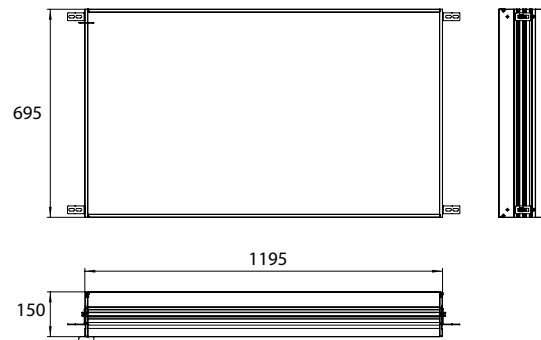

PRODUKTINFORMATION

Einbaurahmen Einbaurahmen

Art.-Nr.9397 000 04

für Lichtspiegelschrank evo, 1.200 mm