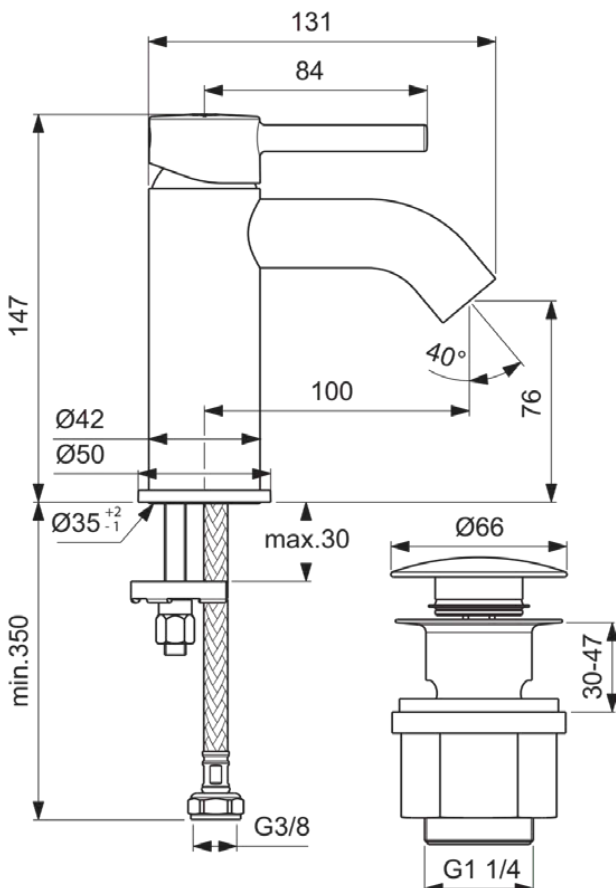

CERALINE

BC822AA

CERALINE | Waschtischarmatur 50x135x147 mm, 100 mm vertikaler Abstand bis Mitte Auslauf in chrom, 5 l/min (3 bar), mit Ablaufgarnitur | EasyFix, Verdeckter Strahlregler, EPD, SmartShine Oberfläche

Bild & Zeichnung

Allgemeine Informationen

Produktkategorie:	Waschtischarmaturen
Produktart:	Waschtischarmatur
Marke:	Ideal Standard
Kollektion:	CERALINE
Designer:	Ideal Standard
Colour:	AA - Chrom
Oberflächenveredelung:	glänzend
Maximale Höhe (mm):	147
Maximale Breite (mm):	50
Ausladung (mm):	135
Befestigungsart:	EasyFix
Nettogewicht (kg):	1.21
EAN Code:	3800861083993

- [EPD](#)
- [Installation Guide](#)
- [Spare Parts List](#)

Produktstandards & Zertifikate

Normen:	EN 248 DIN 4109-1 EN 817
Name des KIWA-Zertifikates:	K99067

Produktspezifikationen

Anzahl der Rosette(n):	1
Anzahl der Griffe:	1
BlueStart Technologie:	Nein
Farbcode:	AA
Farbbeschreibung:	chrom
Cool Body Technologie:	Nein
DVGW-Eigensicher:	Nein
Easy-Fix Technologie:	Ja
Griff-Anwendung:	Volumen & Temperaturkontrolle
Griffposition:	Oben