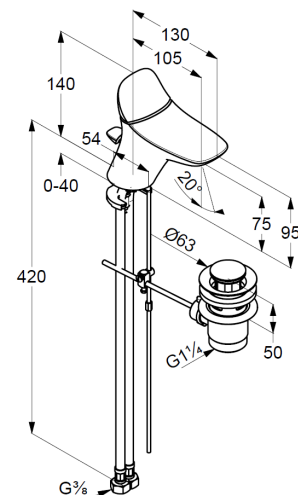

Technische Daten/ Technical Data

KLUDI AMBA
Waschtisch-Einhandmischer
DN 15

Artikel- Nr.:
530290575

Oberfläche:
05 chrom

Artikeltext
Hersteller KLUDI GmbH & Co. KG
Typ: KLUDI AMBA
Waschtisch-Einhandmischer
Artikel- Nr.: 530290575

Waschtisch-Armatur
Einhebelmischer
1-Loch Montage
geschlossener Hebel, Metall
Strahlregler, S-Pointer M24 PCA
Keramik-Kartusche mit Heißwasserbegrenzung
Durchflussmenge bei 3 bar 4,5 l/min.
flexible Druckschläuche G $\frac{3}{8}$ DVGW zugelassen
Schnell-Montagesystem
Ablaufgarnitur G1 $\frac{1}{4}$ aus Metall

Produktabbildung/ Product picture

Maßzeichnung/ Dimensional drawing

Durchfluss/ Flow rate