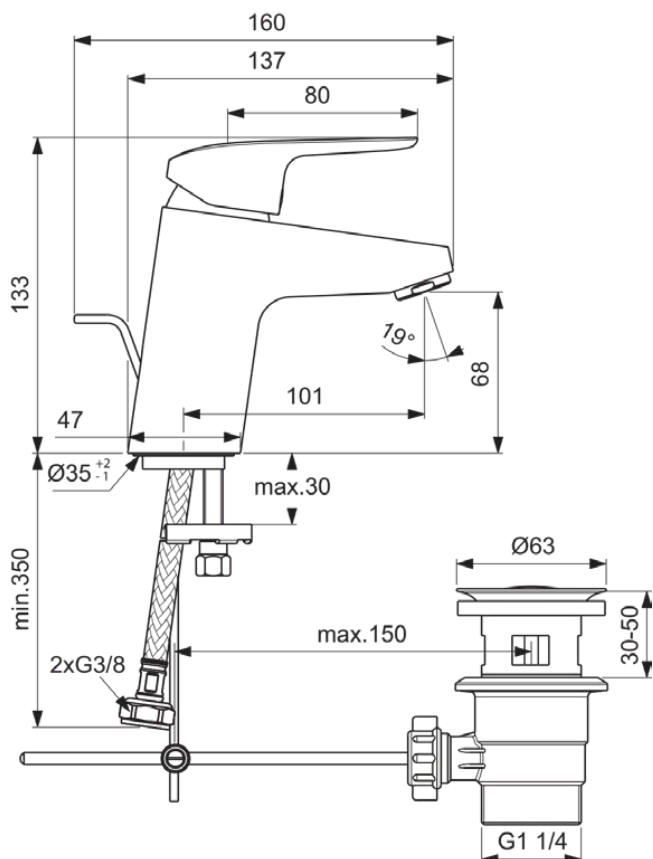

## B1707AA

CERAFLEX | Waschtischarmatur 47x160x133 mm, 101 mm vertikaler Abstand bis Mitte Auslauf in chrom, 3.8 l/min (3 bar), mit Ablaufgarnitur | EasyFix, Click-Technologie, EPD, FirmaFlow, SmartShine Oberfläche

### Allgemeine Informationen

Produktkategorie:	Waschtischarmaturen
Produktart:	Waschtischarmatur
Marke:	Ideal Standard
Kollektion:	CERAFLEX
Designer:	Artefakt
Colour:	AA - Chrom
Oberflächenveredelung:	glänzend
Maximale Höhe (mm):	133
Maximale Breite (mm):	47
Ausladung (mm):	160
Befestigungsart:	EasyFix
Nettogewicht (kg):	1.29
EAN Code:	3800861055822