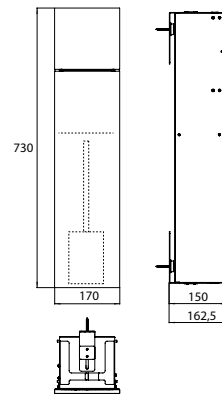

### WC-Modul - Unterputzmodell diamantgrau (matt)

Art.-Nr.9755 515 01

mit Fächern für Reserverolle oder Feuchtpapierbox, WC-Papier und integrierter Toilettenbürstengarnitur. Türanschlag rechts.