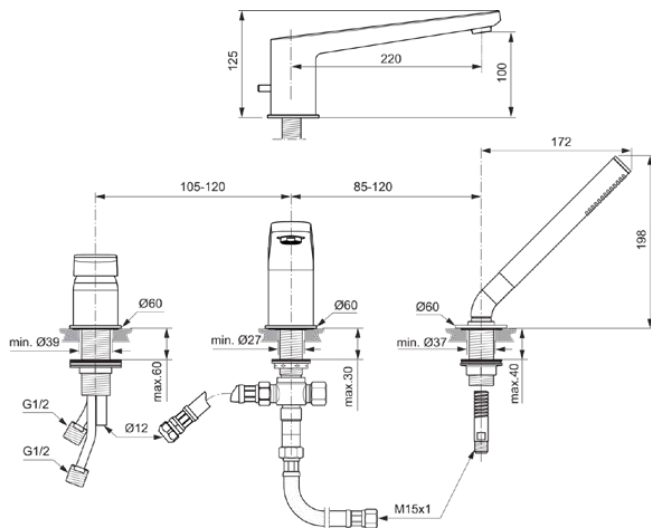

TONIC II

A6348AA

TONIC II | Wannenrand-Badearmatur 392x282x198 mm, 220 mm vertikaler Abstand bis Mitte Auslauf in chrom, 20.0 l/min (3 bar) | Click-Technologie, EPD, FirmaFlow, SmartShine Oberfläche

Bild & Zeichnung

Allgemeine Informationen

Produktkategorie:	Badearmaturen
Produktart:	Wannenrand-Badearmatur
Marke:	Ideal Standard
Kollektion:	TONIC II
Designer:	Artefakt
Colour:	AA - Chrom
Oberflächenveredelung:	glänzend
Maximale Höhe (mm):	198
Maximale Breite (mm):	392
Ausladung (mm):	282
Befestigungsart:	Schaftverschraubung
Nettogewicht (kg):	4.50
EAN Code:	4015413335164

Im Lieferumfang enthaltene Produkte

- A861098AA: Single function handspray
- H960440AA: MULTI SUITES - SPARE PARTS | Brauseschlauch 1750 mm in chrom

Funktionen

Click-Technologie

EPD

FirmaFlow

SmartShine Oberfläche

TONIC II | Wannenrand-Badearmatur 392x282x198 mm, 220 mm vertikaler Abstand bis Mitte Auslauf in chrom, 20.0 l/min (3 bar) | Click-Technologie, EPD, FirmaFlow, SmartShine Oberfläche

Produktspezifikationen