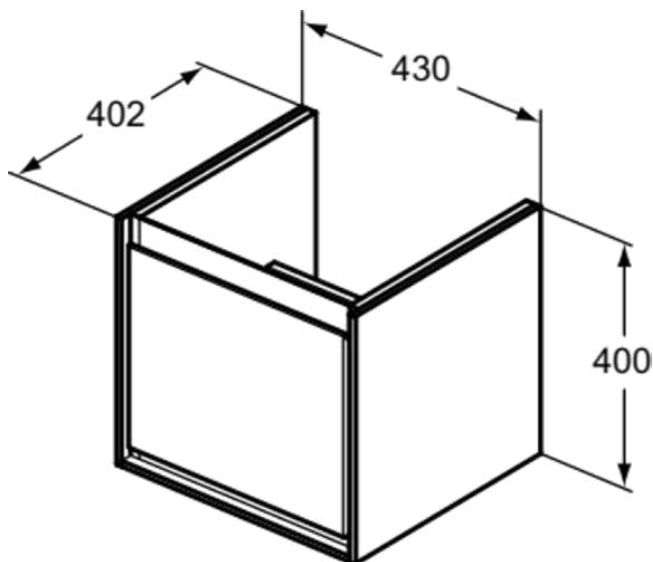

C.AIR

E0842PS

C.AIR | Waschtisch-Unterschrank 430x402x400 mm in eiche grau dekor / weiß matt, 1 Schublade | SoftClosing, Platzsparend, Vormontiert

Bild & Zeichnung

Allgemeine Informationen

| | |
|------------------------|-----------------------------------|
| Produktkategorie: | Möbel |
| Produktart: | Waschtisch-Unterschrank |
| Marke: | Ideal Standard |
| Kollektion: | C.AIR |
| Designer: | Ideal Standard |
| Colour: | PS - Eiche Grau Dekor / Weiß Matt |
| Oberflächenveredelung: | Matt |
| Maximale Höhe (mm): | 400 |
| Maximale Breite (mm): | 430 |
| Ausladung (mm): | 402 |
| Befestigungsart: | Befestigungsset |
| Nettogewicht (kg): | 16.00 |
| EAN Code: | 5017830520115 |

C.AIR

E0842PS

C.AIR | Waschtisch-Unterschrank 430x402x400 mm in eiche grau dekor / weiß matt, 1
Schublade | SoftClosing, Platzsparend, Vormontiert

Produktspezifikationen

| | |
|---|-----------------|
| PVD Technologie: | Nein |
| Wechselbarer Türanschlag: | Nein |
| Pladsbesparende model: | Nein |
| Oberflächenveredelung: | Matt |
| Mit Ausschnitt: | Nein |
| Mit Innenbeleuchtung: | Nein |
| Mit Montagefüße: | Nein |
| Mit Steckdose: | Nein |
| Mit Waschtischplatte: | Nein |
| Befestigungsmaterial im Lieferumfang enthalten: | Ja |
| Befestigungsart: | Befestigungsset |
| Montageart: | wandhängend |