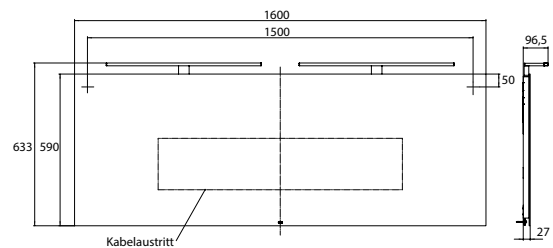

## PRODUKTINFORMATION

LED-Lichtspiegel mee, 1600 x 590 mm spiegel

Art.-Nr.4496 000 12

ca. 4.000 K, mit Sensor-Schalter (Ein/Aus), IP 44