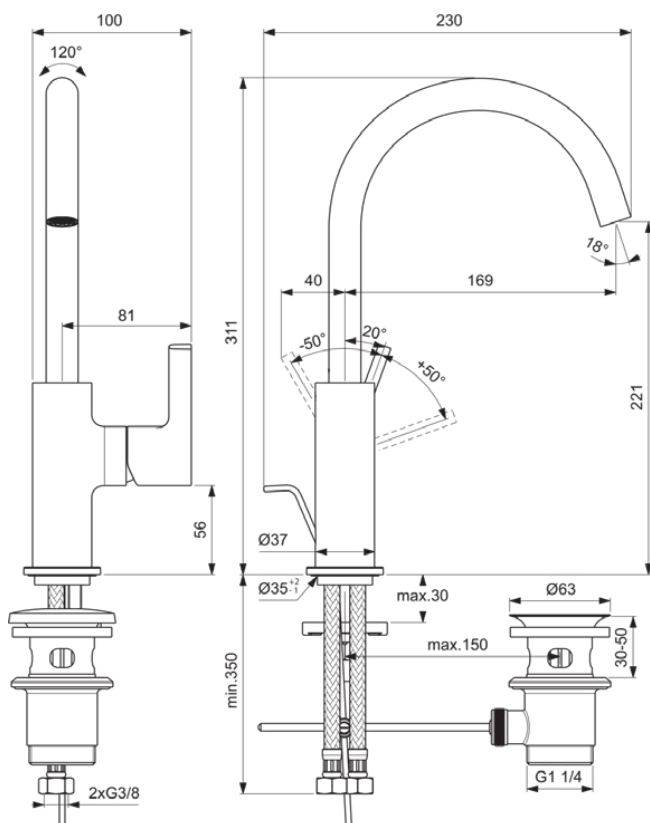

JOY

BC777A2

JOY | Waschtischarmatur 100x230x311 mm, 169 mm vertikaler Abstand bis Mitte Auslauf in brushed gold, 5 l/min (3 bar), mit Ablaufgarnitur | EasyFix, Verdeckter Strahlregler, EPD, FirmaFlow, PVD Technologie

Bild & Zeichnung

Allgemeine Informationen

Produktkategorie:	Waschtischarmaturen
Produktart:	Waschtischarmatur
Marke:	Ideal Standard
Kollektion:	JOY
Designer:	Palomba Serafini Associati
Colour:	A2 - Brushed Gold
Oberflächenveredelung:	satın
Maximale Höhe (mm):	311
Maximale Breite (mm):	100
Ausladung (mm):	230
Befestigungsart:	EasyFix
Nettogewicht (kg):	1.63
EAN Code:	3800861086840

Produktstandards & Zertifikate

Normen:	EN 248 DIN 4109-1 EN 817
Name des ACS-Zertifikates:	21 ACC LY 810

Produktspezifikationen

Anzahl der Rosette(n):	1
Anzahl der Griffe:	1
BlueStart Technologie:	Nein
Farbcode:	A2
Farbbeschreibung:	brushed gold
Cool Body Technologie:	Nein
DVGW-Eigensicher:	Nein
Easy-Fix Technologie:	Ja
FirmaFlow Kartusche:	Ja
Griff-Anwendung:	Volumen & Temperaturkontrolle
Griffposition:	Seitlich