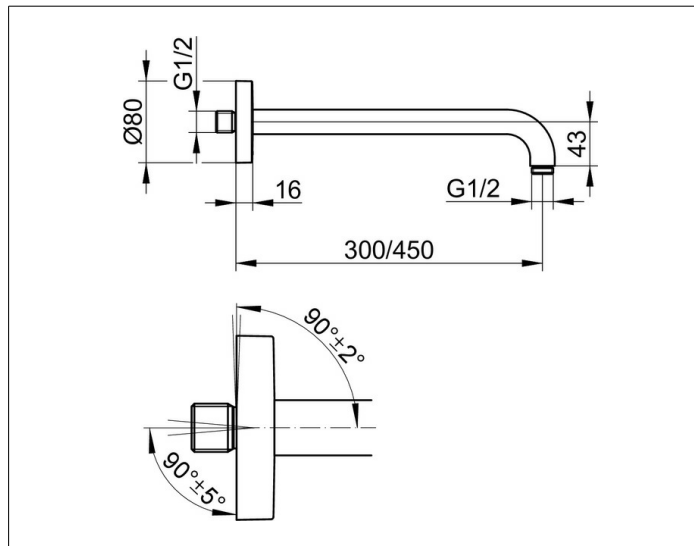

Edition 300

53088370302 Brausearm DN 15

PRODUKT

ZEICHNUNG

PRODUKTBESCHREIBUNG

für Wandanschluss, mit eckiger Rosette,
Möglichkeit der Ausrichtung zur Wand ($90^\circ \pm 2^\circ$) und
zum Wandanschluß ($90^\circ \pm 5^\circ$)

OBERFLÄCHE

schwarz matt

ABMESSUNG

Ausladung 300 mm

AUSSCHREIBUNGSTEXT

KEUCO Brausearm für Wandanschluss 53088370302
Brausearm für Wandanschluss in Oberfläche Schwarz-Matt
G 1/2 Zoll, mit eckiger Rosette,
Rosette 80 mm x 80 mm,
Möglichkeit zur Ausrichtung zur Wand ($90^\circ \pm 2^\circ$) und
zum Wandanschluss ($90^\circ \pm 5^\circ$),
Gesamtausladung: 312mm

Hinweis:
Passende UP Funktionseinheit
59547000170