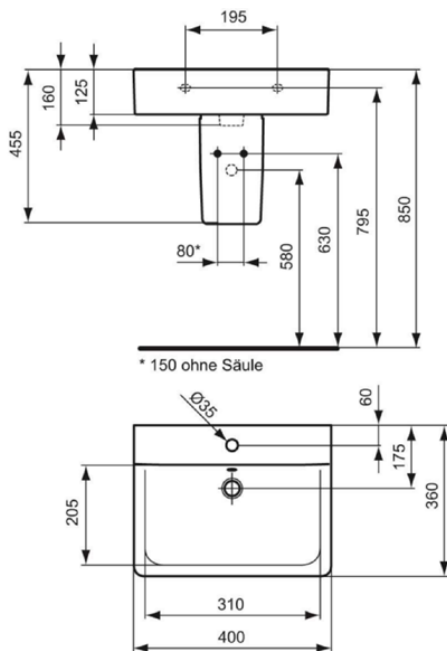

CONNECT

E7137MA

CONNECT | Handwaschbecken 400x360x160 mm in weiß, 1 Hahnloch, mit Überlauf | Platzsparender Waschtisch, IdealPlus

Bild & Zeichnung

Allgemeine Informationen

Produktkategorie:	Waschtische
Produktart:	Handwaschbecken
Marke:	Ideal Standard
Kollektion:	CONNECT
Designer:	Studio Levien
Colour:	MA - Weiß
Oberflächenveredelung:	glänzend
Maximale Höhe (mm):	160
Maximale Breite (mm):	400
Ausladung (mm):	360
Nettogewicht (kg):	10.00
EAN Code:	5017830399698

Features

Platzsparender Waschtisch

IdealPlus

Downloads

- [• EPD](#)
- [• Installation Guide](#)

Produktstandards & Zertifikate

Normen:	EN 14688
Declaration of Performance classification (DoP):	CL25

Produktspezifikationen

CONNECT

E7137MA

CONNECT | Handwaschbecken 400x360x160 mm in weiß, 1 Hahnloch, mit Überlauf | Platzsparender Waschtisch, IdealPlus

Produktspezifikationen

Mit Überlauf:	Ja
Mit Siphon:	Nein
Befestigungsmaterial im Lieferumfang enthalten:	Nein
Montageart:	wandhängend
Empfohlene Ausschittschablone:	KK3410000