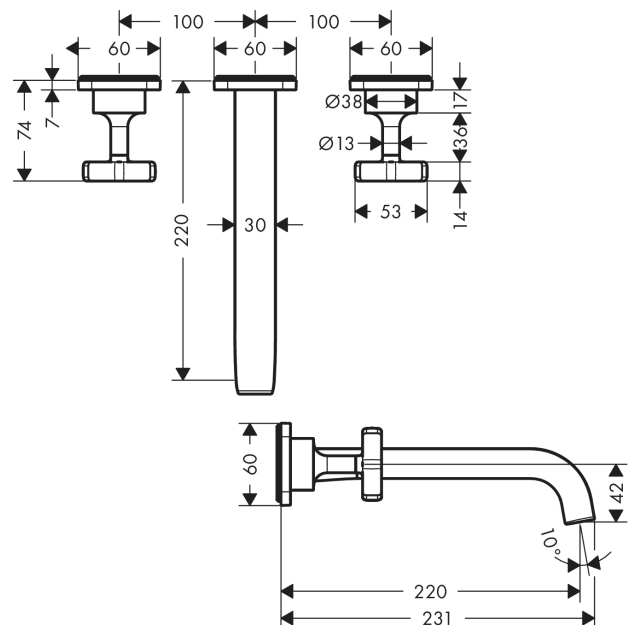

AXOR Citterio E

3-Loch Waschtischarmatur Unterputz für Wandmontage mit Auslauf 220 mm und Rosetten

Oberfläche: **Mattschwarz** Artikelnummer: **36107670**

Merkmale

- besteht aus: 3-Loch Waschtischarmatur Unterputz für Wandmontage, Ablaufgarnitur
- Ausladung: 220 mm
- Griffvariante: Kreuzgriff
- Strahlart: Laminarstrahl
- maximale Durchflussmenge bei 3 bar: 5 l/min
- Keramikventile heiß/ kalt 180°
- für Durchlauferhitzer geeignet
- unverschleißbare Ablaufgarnitur
- Anschlussart: Grundkörper
- Anschlussgröße: DN15
- EU-Taxonomie: max. 6 l/min - wesentlicher Beitrag (SC) möglich
- DVGW DW-6501CQ0609
- P-IX 28536/IO

Technologie

Zertifikate / Nachhaltigkeit

Produktabbildung

Maßzeichnung

AXOR Citterio E

3-Loch Waschtischarmatur Unterputz für Wandmontage mit Auslauf 220 mm und Rosetten

Oberfläche: **Mattschwarz** Artikelnummer: **36107670**

Durchflussdiagramm

AXOR Citterio E

3-Loch Waschtischarmatur Unterputz für Wandmontage mit Auslauf 220 mm und Rosetten

Oberfläche: **Mattschwarz** Artikelnummer: **36107670**

Einbaubeispiel