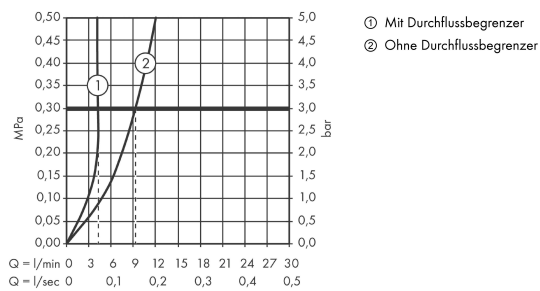

AXOR Citterio E

3-Loch Waschtischarmatur Unterputz für Wandmontage mit Auslauf 220 mm und Rosetten

Oberfläche: **Mattschwarz** Artikelnummer: **36107670**

Durchflussdiagramm