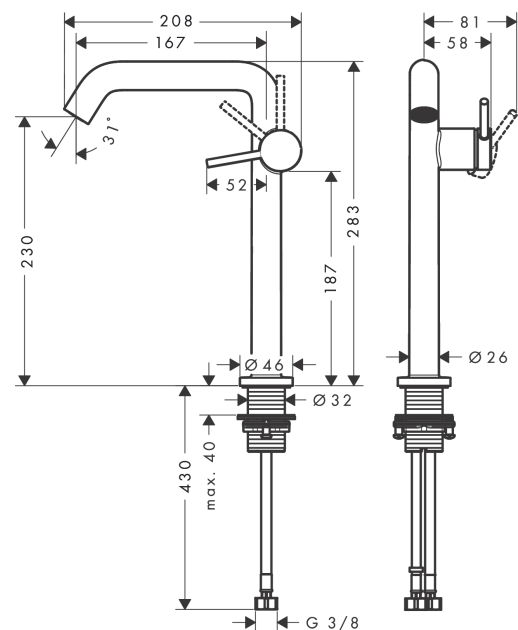

Tecturis S

Einhebel-Waschtischmischer 240 Fine CoolStart EcoSmart+ für Aufsatzwaschtische ohne Ablaufgarnitur

Oberfläche: **Brushed Bronze** Artikelnummer: **73372140**

Beschreibung

Merkmale

- ComfortZone 240
- Ausladung: 167 mm
- Auslaufhöhe: 230 mm
- Griffvariante: Hebelgriff
- Strahlart: Normalstrahl
- maximale Durchflussmenge bei 3 bar: 4 l/min
- Keramikmischsystem
- für Durchlauferhitzer geeignet
- Anschlussart: G $\frac{3}{8}$ Anschlussschläuche
- Anschlussgröße: DN15
- Kaltwasser in Griff-Grundstellung
- EU-Taxonomie: max. 6 l/min - wesentlicher Beitrag (SC) möglich
- PA-IX 38577/IO

Technologie

Designpreise

Produktabbildung

Maßzeichnung

Tecturis S

Einhebel-Waschtismischer 240 Fine CoolStart EcoSmart+ für Aufsatzwaschtische ohne Ablaufgarnitur

Oberfläche: **Brushed Bronze** Artikelnummer: **73372140**

Durchflussdiagramm