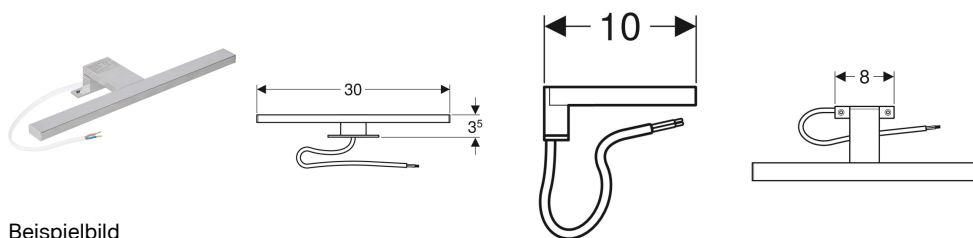

Geberit Leuchte für Spiegelschrank

Beispielbild

Technische Daten

Schutzart	IP44
Nennspannung	220–240 V AC

Betriebsspannung	24 V DC
Netzfrequenz	50 / 60 Hz
Energieeffizienzklasse Lichtquelle	E
Lichtfarbe	4000 K

Lieferumfang

- Leuchte
- Abzweigdose

Art.-Nr.	Farbe / Oberfläche	Schutzklasse	Leistungsaufnahme	VE1
501.280.00.1	Chromoptik	II	6 W	1 St.

- Die LED Leuchte wird über einen bauseits installierten Lichtschalter ein-/ausgeschaltet
- Kombinierbar mit Renova Plan Spiegelschrank