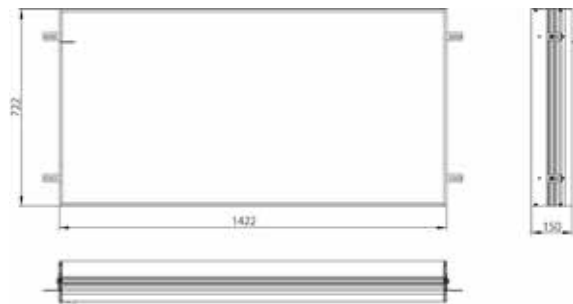

PRODUKTINFORMATION

Einbaurahmen Einbaurahmen

Art.-Nr.9497 000 30

für Lichtspiegelschrank prime Facelift, 1.400 mm