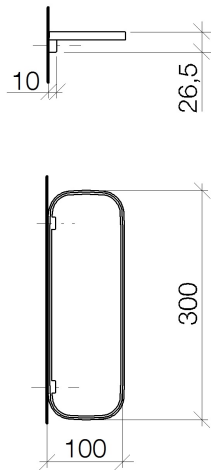

## Waschtisch - IMO

Ablage Wandmodell - Dark Platinum matt

Artikelnummer: 83 482 970-99

- Breite 300 mm
- Höhe 26 mm
- Ausladung 100 mm
- ohne Gittereinsatz

Dark Platinum matt

## Maßzeichnung

Alle Angaben in mm / inch = mm x 0,0394

Waschtisch - IMO

Ablage Wandmodell - Dark Platinum matt

Artikelnummer: 83 482 970-99