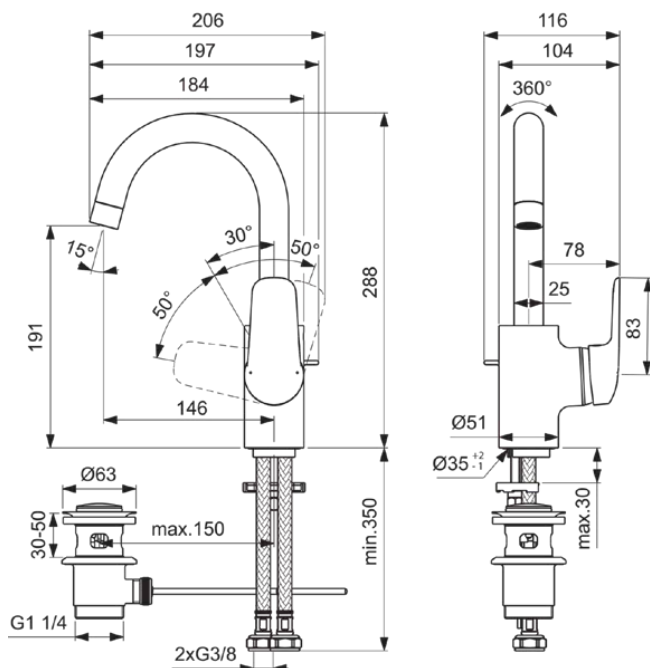

CERAFLEX

B1716AA

CERAFLEX | Waschtischarmatur 116x206x288 mm, 110 mm vertikaler Abstand bis Mitte Auslauf in chrom, 3.8 l/min (3 bar), mit Ablaufgarnitur | EasyFix, Verdeckter Strahlregler, Click-Technologie, EPD, FirmaFlow, SmartShine Oberfläche

Bild & Zeichnung

Allgemeine Informationen

Produktkategorie:	Waschtischarmaturen
Produktart:	Waschtischarmatur
Marke:	Ideal Standard
Kollektion:	CERAFLEX
Designer:	Artefakt
Colour:	AA - Chrom
Oberflächenveredelung:	glänzend
Maximale Höhe (mm):	288
Maximale Breite (mm):	116
Ausladung (mm):	206
Befestigungsart:	EasyFix
Nettogewicht (kg):	1.94
EAN Code:	3800861055914

Produktstandards & Zertifikate

Normen: EN 248 | DIN 4109-1 | EN 817

Produktspezifikationen

Anzahl der Griffe:	1
BlueStart Technologie:	Nein
Farbcode:	AA
Farbbeschreibung:	chrom
Cool Body Technologie:	Nein
DVGW-Eigensicher:	Nein
Easy-Fix Technologie:	Ja
FirmaFlow Kartusche:	Ja
Griff-Anwendung:	Volumen & Temperaturkontrolle
Griffposition:	Seitlich
IdealPure Technologie:	Nein
Mit Kettenöse:	Nein