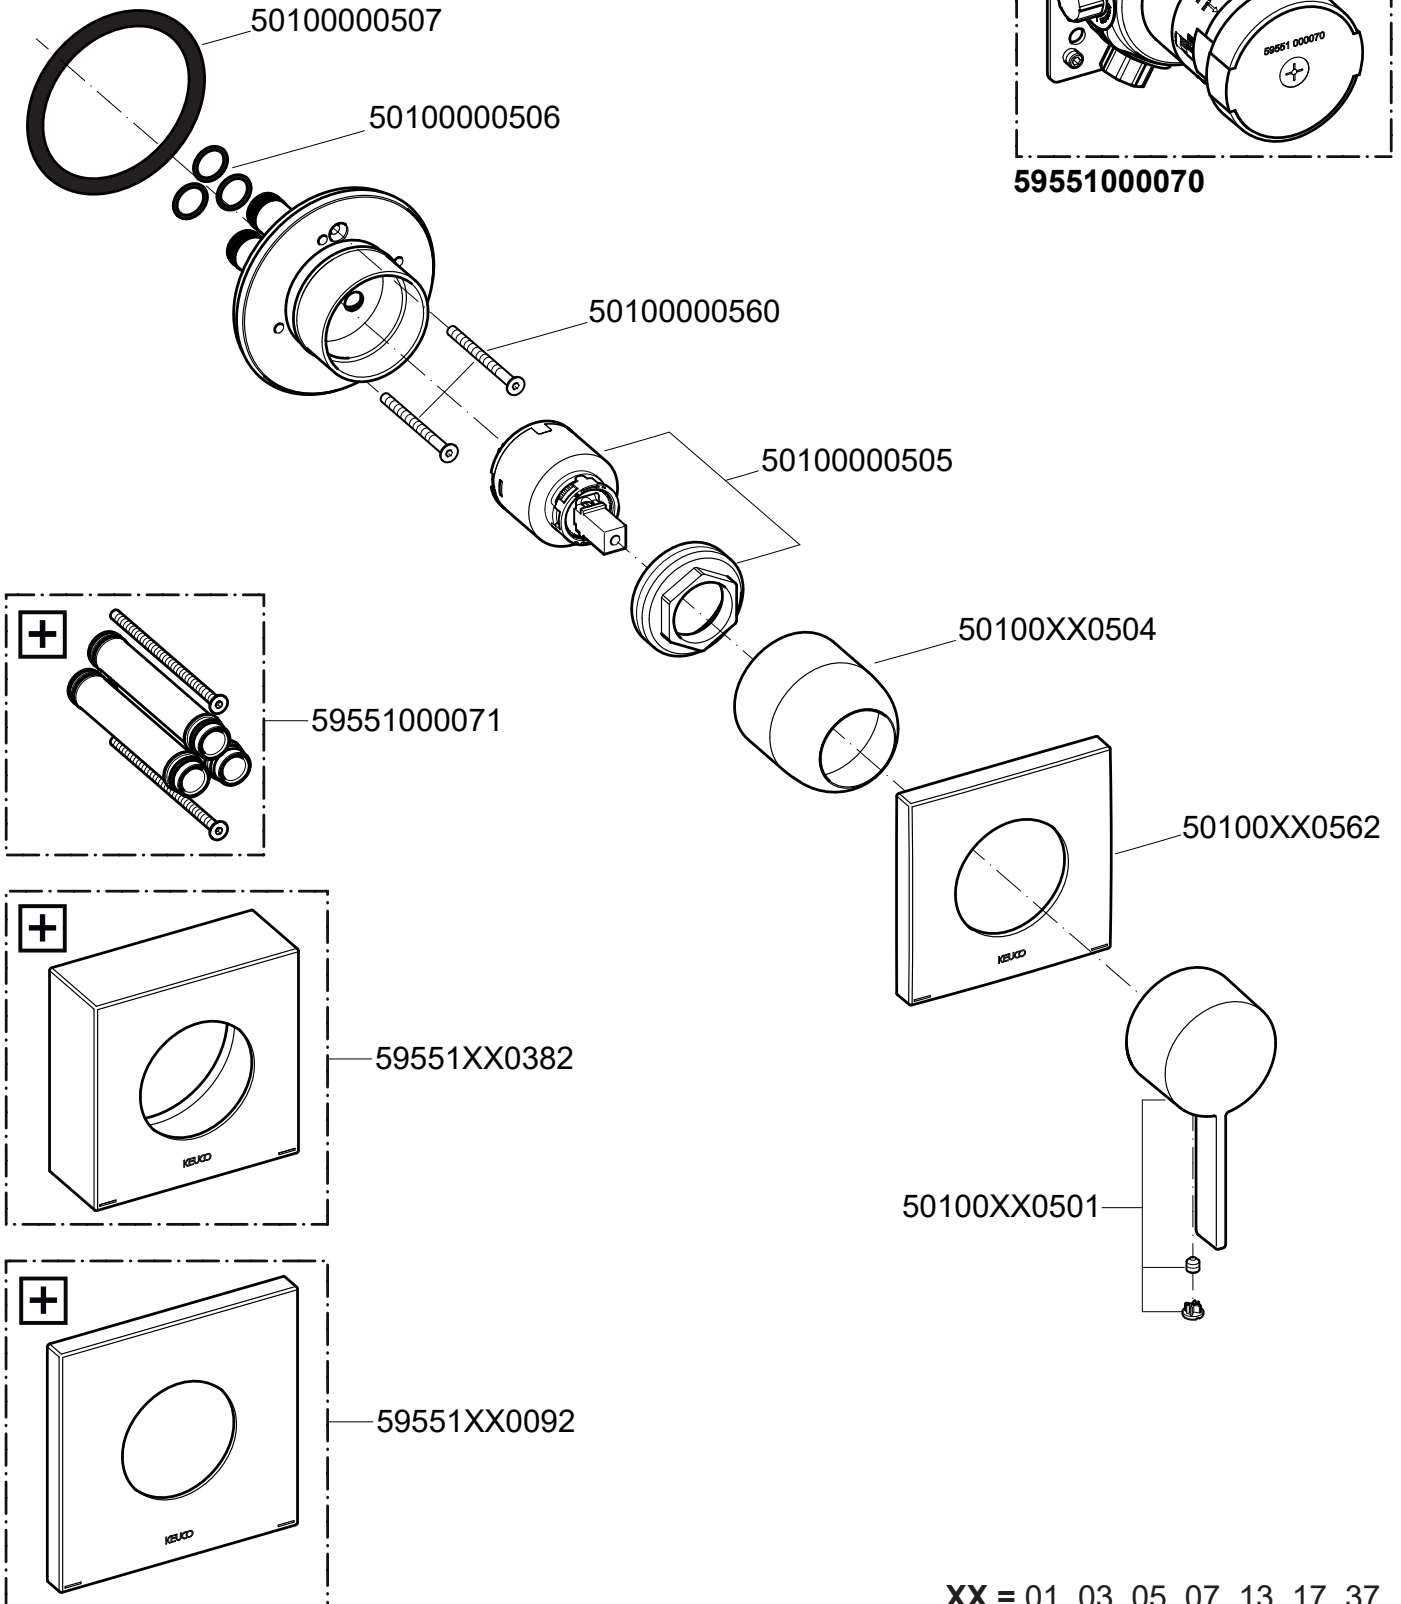

DE Ersatzteile

FR Liste de pièces

CS Náhradní díly

KEUCO

EN Spare parts

IT Ricambi

PL Części zamienne

ES Piezas de recambio

NL Reserveonderdelen

RU Запчасти

IXMO

59551 XX9502

XX = 01, 03, 05, 07, 13, 17, 37