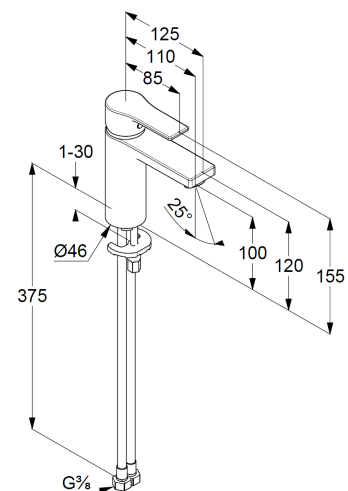

Strahlregler M24 PCA

Keramik-Kartusche mit Heißwasserbegrenzung

Mittelstellung Kaltwasser

Durchflussmenge bei 3 bar 5 l/min.

flexible Druckschläuche G $\frac{3}{8}$ DVGW zugelassen

Schnell-Montagesystem

Produktabbildung/ Product picture

Maßzeichnung/ Dimensional drawing

Durchfluss/ Flow rate