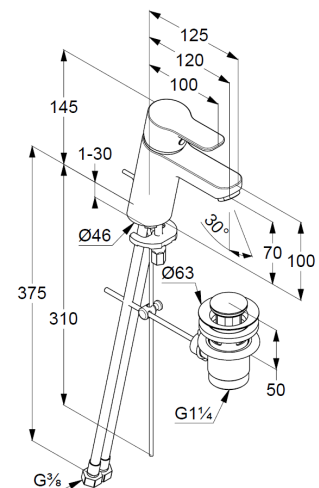

geschlossener Hebel, Metall

Strahlregler M24 PCA

Keramik-Kartusche mit Heißwasserbegrenzung

Durchflussmenge bei 3 bar 3,8 l/min.

flexible Druckschläuche G $\frac{3}{8}$  DVGW zugelassen

Schnell-Montagesystem

### Produktabbildung/ Product picture

### Maßzeichnung/ Dimensional drawing