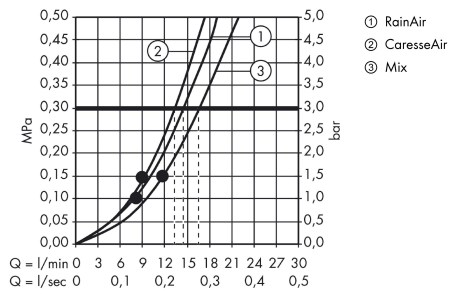

### Produktabbildung

### Maßzeichnung

**Raindance Select S  
Handbrause 150 3jet**

Oberfläche: **Chrom** Artikelnummer: **28587000**

**Durchflussdiagramm**

Die Verbrauchswerte wurden praxisnah mit den dazugehörigen Armaturen (Thermostat/Mischer/Unterputzventil) gemessen.