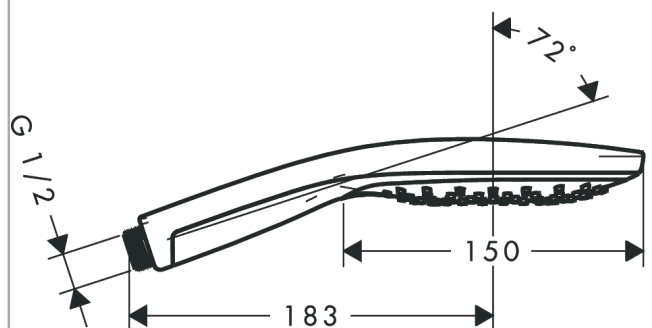

Maßzeichnung