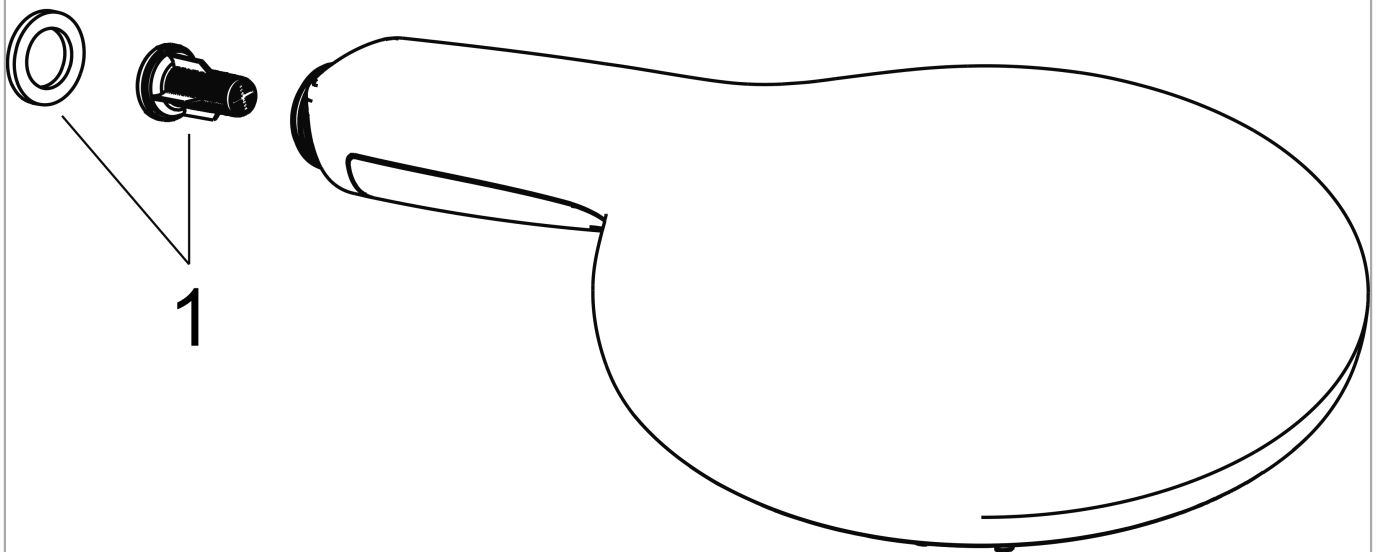

**Raindance Select S
Handbrause 150 3jet**

Oberfläche: **Chrom** Artikelnummer: **28587000**

Explosionszeichnung

Baujahr: >06/11