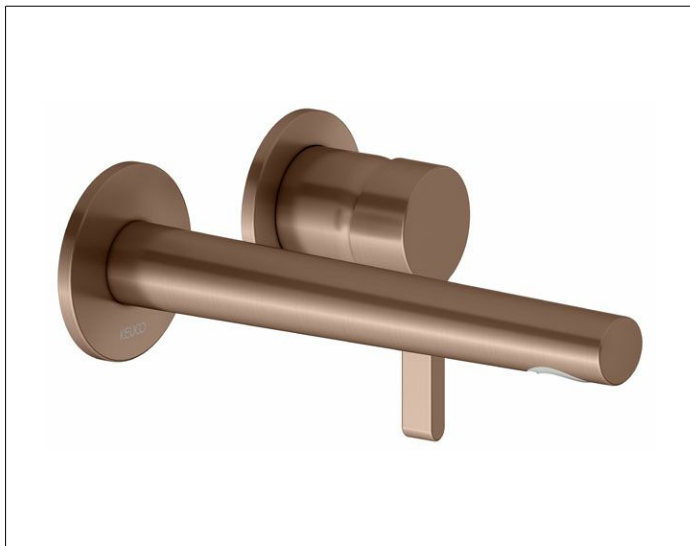

Edition 400

51516290200 Einhebel-Waschtismischer

PRODUKT

ZEICHNUNG

PRODUKTBESCHREIBUNG

für UP Montage, DN 15,
Mischwasserkartusche mit keramischen Dichtscheiben
und Temperaturbegrenzung
Luftsprudler SLIM SSR M 24x1, Strahlwinkel verstellbar,
Durchflussbegrenzung auf 7,6 l/min., geräuschgeprüft,
passend für Grundkörper Art.-Nr. 59916 000070

OBERFLÄCHE

Rotgold gebürstet

ABMESSUNG

Ausladung 197 mm

AUSSCHREIBUNGSTEXT

KEUCO Edition 400 Einhebel-Waschtismischer UP, 51516290200
Einhebel-Waschtismischer in Oberfläche Rotgold gebürstet, in
skulpturaler Formensprache,
für Unterputz-Montage, DN15,
hochwertige Mischwasserkartusche mit keramischen Dichtscheiben
und Temperaturbegrenzung,
Rosettendurchmesser 72 mm,
Auslaufdurchmesser am Strahlregler 31 mm,
Luftsprudler SLIM SSR M 24x1, Strahlwinkel verstellbar +/-6°,
Gesamthöhe Bedienelement 118 mm, Breite 182 mm, Gesamtausladung
219 mm,
Durchflussbegrenzung auf 7,6 l/min.

Hinweis:
passender Grundkörper Art.-Nr. 59916000070