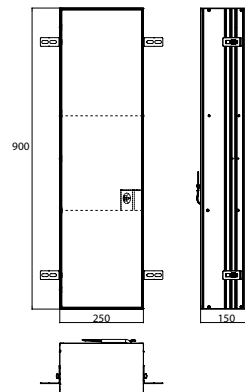

PRODUKTINFORMATION

Schrankmodul - Unterputzmodell, Tür befliesbar (Fliese + Kleber, max.: 12 mm) aluminium

Art.-Nr.9756 110 08

mit einer Glasablage, einer Metallablage, Steckdose, Türkontaktschalter und LED-Beleuchtung.
Türanschlag links-/rechts wechselbar.